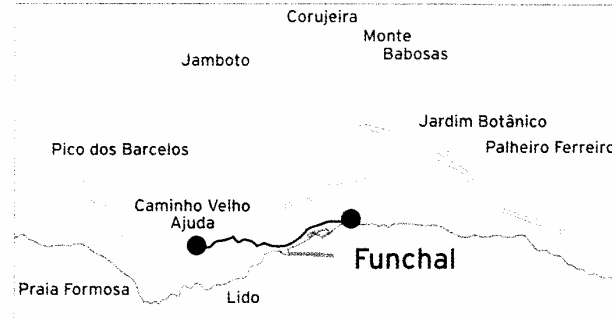

Caminho Velho d' Ajuda 5

2ª a 6ª Feira Week Days		Sábados Saturdays		Domingos e Feriados Sundays & Holidays	
Funchal Centro	Ajuda	Funchal Centro	Ajuda	Funchal Centro	Ajuda
07.10	07.25	07.10	07.25	07.45	08.05
07.25	07.45	07.40	08.00	09.00	09.25
08.05	08.20	08.15	08.35	10.10	10.30
08.25	08.40	08.50	09.45	14.20	14.40
09.10	09.30	10.25	10.45	15.20	15.40
10.15	10.35	11.25	11.55	16.20	17.10
11.20	11.50	12.40	13.00		
12.35	12.50	13.45	14.00		
13.15	13.30	14.45	15.15		
13.30	13.45	16.10	16.30		
14.25	14.40				
15.55	16.30				
17.15	17.40				
17.45	18.00				
18.20	18.40				
19.25	19.50				
20.30	20.45				

Duração da viagem / Trip duration: aprox. 15-20 min.