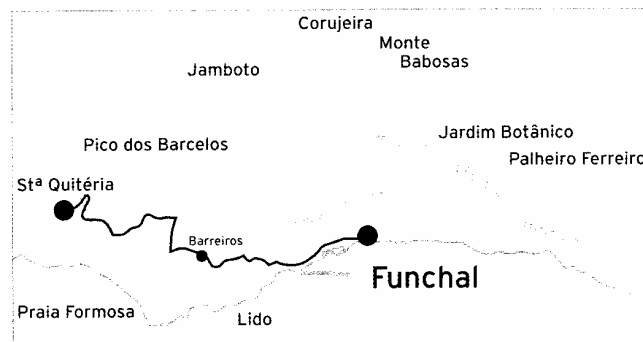

Santa Quitéria (Via Barreiros)

2ª a 6ª Feira Week Days		Sábados Saturdays		Domingos e Feriados Sundays & Holidays	
Funchal Centro	Santa Quitéria	Funchal Centro	Santa Quitéria	Funchal Centro	Santa Quitéria
06.05	05.45	06.05	05.45	06.05	05.45
06.55	06.35	06.55	06.35	06.55	06.35
07.20	06.55	07.25	07.00	07.45	07.20
07.35 a)	07.10 a)	07.45	07.20	08.40	08.15
07.45	07.20	08.15	07.50	09.35	09.10
07.55	07.30	08.40	08.15	10.35	10.10
08.10	07.45	09.35	08.40	11.30	11.05
08.25	08.00	10.35	09.10	12.25	12.00
08.45	08.15	11.30	10.10	13.20	12.55
09.10	08.25	12.25	11.05	14.20	13.55
09.40	08.35	13.20	12.00	15.15	14.50
10.00	08.55	14.20	12.55	16.10	15.45
10.35	09.15	15.15	13.55	17.05	16.40
11.00	09.35	16.10	14.50	18.00	17.35
11.30	10.10	17.05	15.45	18.55	18.30
12.00	10.35	18.00	16.40	19.50	19.25
12.25	11.05	18.55	17.35	20.40	20.15
12.40	11.30	19.50	18.30	21.30	21.05
13.00	12.00	20.45	19.25	22.20	21.55
13.20	12.30	21.40	20.20	23.05	22.45
13.35	12.55	22.35	21.15	23.50	23.30
13.55	13.10	23.30	22.10	00.35	00.15
14.15	13.30	00.30	23.10		
14.35	13.50		00.15		
14.55	14.05				
15.15	14.25				
15.45	14.45				
16.10	15.00				
16.40	15.20				
17.05	15.45				
17.35	16.15				
17.50 a)	16.40				
18.00	17.05				
18.15 a)	17.35				
18.30	18.05				
18.45 a)	18.15 a)				
19.00	18.30				
19.15 a)	18.45 a)				
19.30	19.00				
19.50	19.25				
20.20	19.55				
20.45	20.20				
21.15	20.50				
21.40	21.15				
22.10	21.45				
22.35	22.10				
23.05	22.40				
23.30	23.10				
00.30	23.30				
	00.15				

Duração da viagem / Trip duration: aprox. 25-30 min.
a) Só no Período escolar / Only in school time