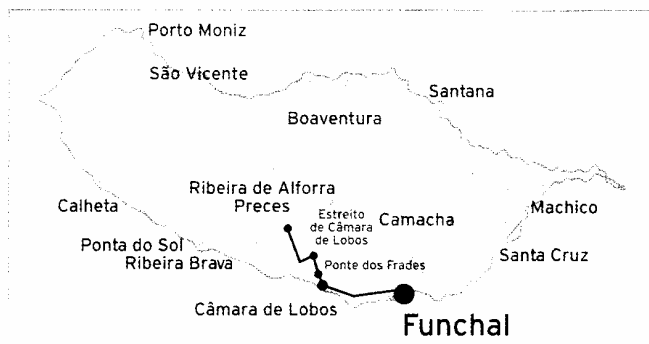

27 Ribeira de Alforra - Caldeira - Preces

(Via Câmara de Lobos)

2ª a 6ª Feira Week Days		Sábados Saturdays		Domingos e Feriados Sundays & Holidays	
Funchal	Caldeira	Funchal	Caldeira	Funchal	Caldeira
08.00	05.50	08.00	06.15	12.15	06.45
09.00	07.10,6.15	10.00	07.15	13.10	07.55 a)
10.00	07.00	12.05	08.00 a)	14.30	12.20
11.30	07.20	13.10	09.00	17.30 a)	13.15 a)
12.05	07.21	14.30	10.45	19.15 a)	13.50
13.05	08.00	17.30 a)	13.05		15.20
14.30	08.10 b)	19.15 a)	13.50		18.20 a)
16.10	09.00		15.20		
17.30	09.45		18.20 a)		
18.15	10.45				
18.45	12.20				
19.45	13.15				
20.15 a)	13.50				
21.05	15.20				
	17.00				
	18.20				
	19.20 a)				
	21.15				

Duração da viagem / Trip duration: aprox. 1.15 hora / hour
a) Tem passagem pelas Preces/ Has transit by Preces
b) Sai do Serrado do Mar / From Serrado do Mar