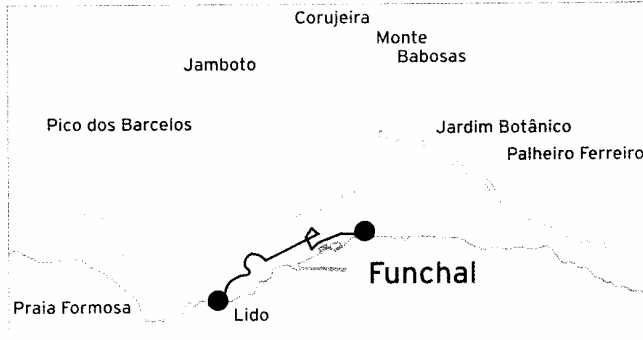

2ª a 6ª Feira Week Days		Sábados Saturdays		Domingos e Feriados Sundays & Holidays	
Funchal Centro	Lido	Funchal Centro	Lido	Funchal Centro	Lido
08.10 b)	08.25 b)	08.10 b)	08.25 b)	08.10 b)	08.25 b)
08.40 b)	08.55 b)	08.40 b)	08.55 b)	08.40 b)	08.55 b)
09.05 a)	09.25 b)	09.05 a)	09.25 b)	09.05 a)	09.25 b)
09.10 b)	09.25 a)	09.10 b)	09.30 a)	09.10 b)	09.30 a)
09.30 b)	09.50 b)	09.30 b)	09.50 b)	09.30 b)	09.50 b)
09.40 b)	10.00 b)	09.40 b)	10.00 b)	09.40 b)	10.00 b)
09.45 a)	10.05 a)	09.45 a)	10.10 a)	09.45 a)	10.10 a)
10.10 b)	10.30 b)	10.10 b)	10.30 b)	10.10 b)	10.30 b)
10.15 b)	10.35 b)	10.15 b)	10.35 b)	10.15 b)	10.35 b)
10.25 a)	10.40 a)	10.25 a)	10.40 a)	10.25 a)	10.40 a)
10.45 b)	11.00 b)	10.45 b)	11.00 b)	10.45 b)	11.00 b)
10.50 b)	11.10 b)	10.50 b)	11.10 b)	10.50 b)	11.10 b)
10.55 a)	11.15 a)	10.55 a)	11.20 a)	10.55 a)	11.20 a)
11.15 b)	11.30 b)	11.15 b)	11.30 b)	11.15 b)	11.30 b)
11.25 b)	11.40 b)	11.25 b)	11.40 b)	11.25 b)	11.40 b)
11.35 a)	11.50 a)	11.35 a)	11.55 a)	11.35 a)	11.55 a)
11.45 b)	12.05 b)	11.45 b)	12.05 b)	11.45 b)	12.05 b)
11.55 b)	12.10 b)	11.55 b)	12.10 b)	11.55 b)	12.10 b)
12.20 b)	12.35 b)	12.10 a)	12.25 a)	12.10 a)	12.25 a)
12.25 b)	12.40 b)	12.20 b)	12.35 b)	12.20 b)	12.35 b)
12.50 b)	13.05 b)	12.25 b)	12.40 b)	12.25 b)	12.40 b)
13.00 b)	13.20 b)	12.50 b)	13.05 b)	12.50 b)	13.05 b)
13.20 b)	13.35 b)	13.00 b)	13.20 b)	13.00 b)	13.20 b)
13.40 b)	14.00 b)	13.20 b)	13.35 b)	13.20 b)	13.35 b)
13.50 b)	14.20 a)	13.40 b)	14.00 b)	13.40 b)	14.00 b)
14.00 a)	14.05 b)	13.50 b)	14.05 b)	13.50 b)	14.05 b)
14.20 b)	14.40 b)	14.20 b)	14.40 b)	14.20 b)	14.40 b)
14.25 b)	14.45 b)	14.25 b)	14.45 b)	14.25 b)	14.45 b)
14.40 a)	15.00 a)	14.40 a)	15.00 a)	14.40 a)	15.00 a)
15.00 b)	15.20 b)	15.00 b)	15.20 b)	15.00 b)	15.20 b)
15.05 b)	15.30 b)	15.05 b)	15.30 b)	15.05 b)	15.30 b)
15.20 a)	15.40	15.15 a)	15.45 a)	15.15 a)	15.45 a)
15.40 b)	16.00 b)	15.40 b)	16.00 b)	15.40 b)	16.00 b)
15.45 b)	16.05 b)	15.45 b)	16.05 b)	15.45 b)	16.05 b)
16.00 a)	16.20 a)	16.00 a)	16.20 a)	16.00 a)	16.20 a)
16.15 b)	16.35 b)	16.15 b)	16.35 b)	16.15 b)	16.35 b)
16.25 b)	16.45 b)	16.25 b)	16.45 b)	16.25 b)	16.45 b)
16.35 a)	16.55 a)	16.35 a)	16.55 a)	16.35 a)	16.55 a)
17.00 b)	17.15 b)	17.00 b)	17.15 b)	17.00 b)	17.15 b)
17.05 b)	17.25 b)	17.05 b)	17.25 b)	17.05 b)	17.25 b)
17.15 a)	17.35 a)	17.10 a)	17.35 a)	17.10 a)	17.35 a)
17.30 b)	17.45 b)	17.30 b)	17.45 b)	17.30 b)	17.45 b)
17.50 b)	18.10 b)	17.50 a)	18.10 b)	18.00 b)	18.10 b)
18.00 b)	18.15 b)	18.00 b)	18.15 b)	18.25 b)	18.15 b)
18.25 b)	18.40 b)	18.25 b)	18.25 a)	18.25 b)	18.40 b)
18.35 b)	18.50 b)	18.40 a)	18.40 b)	18.40 b)	18.50 b)
			18.55		

Duração da viagem / Trip duration: aprox. 15 min.
a) Via Casa Branca
b) Só nos meses de Verão (Junho, Agosto e Setembro)/ Only on Summer months (July, August and September)