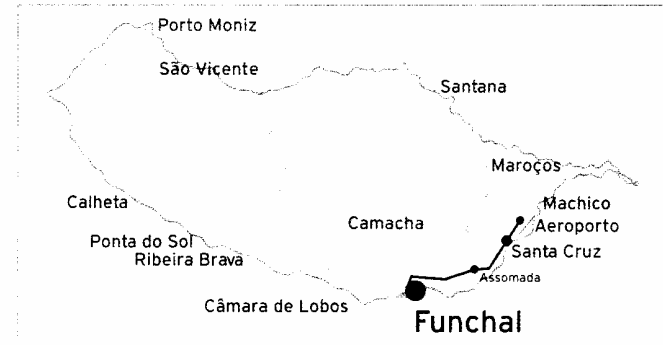

Aerobus (Aeroporto)

2ª a 6ª Feira Week Days		Sábados Saturdays		Domingos e Feriados Sundays & Holidays	
Funchal	Aeroporto	Funchal	Aeroporto	Funchal	Aeroporto
09.00	10.00	09.00	10.00	09.00	10.00
10.00	11.00	10.00	11.00	10.00	11.00
12.00	13.00	12.00	13.00	12.00	13.00
14.00	15.00	14.00	15.00	14.00	15.00
16.00	17.00	16.00	17.00	16.00	17.00
17.00	18.00	17.00	18.00	17.00	18.00
18.00	19.00	18.00	19.00	18.00	19.00
19.00	20.00	19.00	20.00	19.00	20.00
20.00	21.00	20.00	21.00	20.00	21.00
21.00	22.00	21.00	22.00	21.00	22.00
22.00	23.30	22.00	23.30	22.00	23.30

Duração da viagem / Trip duration: aprox. 20-25 min.
Transporte com desconto de 100% no sentido Aeroporto - Funchal mediante entrega ao motorista do cartão de embarque usado no voo da TAP Air Portugal e com Funchal como destino final.
Benefit from a 100% discount on your bus ticket when traveling in the Airport - Funchal direction. You must be travelling on a TAP Air Portugal flight with Funchal as final destination and hand your used boarding card to the driver.
Não se efectuam viagens a 25 de Dezembro / Buses do not run on 25th December