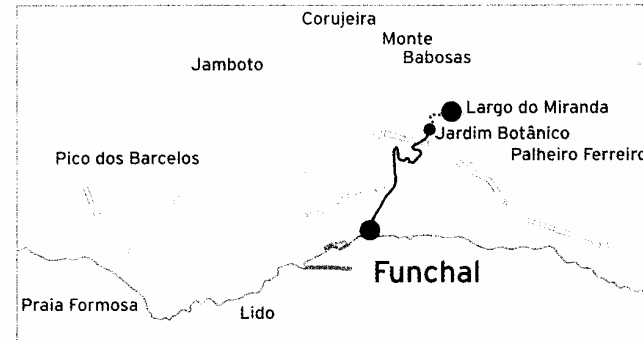

2ª a 6ª Feira Week Days		Sábados Saturdays		Domingos e Feriados Sundays & Holidays	
Funchal Centro	Jardim Botânico	Funchal Centro	Jardim Botânico	Funchal Centro	Jardim Botânico
07.25	07.25	07.45	07.20	08.40	08.15
07.45	07.50	08.40	08.15	09.30	09.05
08.15	08.15	09.30	09.05	10.35	10.10
08.40	08.40	10.35	10.10	11.30	11.05
09.05	09.05	11.30	11.05	12.35	12.10
09.30	09.30	12.35	12.10	13.30	13.05
10.15 a)	10.10	13.30	13.05	14.25	14.00
10.35	10.45 a)	14.25	14.00	15.20	14.55
11.15 a)	11.05	15.20	14.55	16.20	15.55
11.30	11.45 a)	16.20	15.55	17.20	16.55
12.10	12.10	17.20	16.55	18.20	17.55
12.35	12.40	18.20	17.55	19.20	18.55
13.10	13.05	19.20	18.55	20.20	19.55
13.30	13.35	20.20	19.55	21.15	20.50
14.00	14.00	21.15	20.50		
14.25	14.30				
15.20	14.55				
15.45 a)	15.55				
16.20	16.15 a)				
16.45 a)	16.55				
17.20	17.15 a)				
17.40	17.45				
18.10	18.05				
18.30	18.35				
19.00	18.55				
19.20	19.25				
19.50	19.55				
20.20	20.15				
21.20	20.55				
22.20	21.50				
23.25	22.50				

Duração da viagem / Trip duration: aprox. 20-25 min.
a) Só no período escolar / Only in school time

2ª a 6ª Feira Week Days		Sábados Saturdays		Domingos e Feriados Sundays & Holidays	
Funchal Centro	Largo do Miranda	Funchal Centro	Largo do Miranda	Funchal Centro	Largo do Miranda
07.35	08.00	07.35	08.00	07.20	08.00
08.10	08.30	08.10	08.30	08.20	09.00
08.45	09.05	09.10	09.40	09.20	10.00
09.15	09.45	09.40	10.00	10.20	11.00
09.40	10.10	10.00	10.20	11.30	12.00
10.05	10.40	10.20	10.40	12.30	13.00
11.30	12.15	11.30	12.05	15.00	15.20
14.00	14.30	12.05	12.45	16.35	17.15
14.30	15.10	14.00	14.30	21.35	22.15
16.30	17.00	14.30	15.10		
17.00	17.40	16.30	17.15		
18.00 a)	18.35 a)	21.35	22.15		
19.15 a)	19.40 a)				
21.35	22.05				

Duração da viagem / Trip duration: aprox. 20-25 min.
a) Só no período escolar / Only in school time