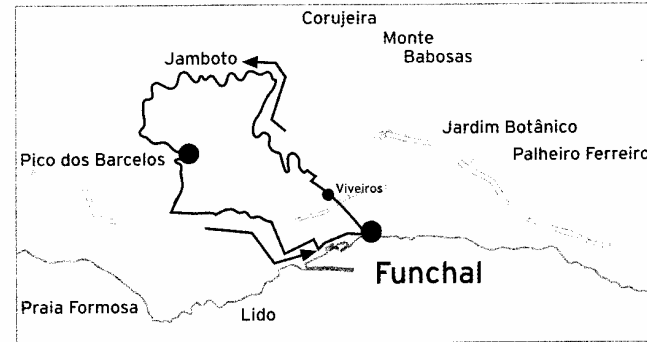

2ª a 6ª Feira Week Days		Sábados Saturdays		Domingos e Feriados Sundays & Holidays	
Funchal Centro	Jamboto	Funchal Centro	Jamboto	Funchal Centro	Jamboto
05.55	06.20	05.55	06.25	06.20	06.40
06.25	06.35	06.25	06.55	06.55	07.10
06.50	06.50 a)	06.55	07.25	07.50	07.30
07.05	06.55 b)	07.25	07.50	08.20	08.10
07.20	07.00 a)	07.45	08.10	08.50	08.30
07.35 b)	07.15 a)	08.10	08.35	09.20	09.00
07.40	07.20	08.40	09.05	09.40	09.30
07.50	07.30	09.10	09.30	10.05	10.00
08.05 a)	07.40	10.00	10.00	11.20	11.55
08.15 b)	07.45 a)	11.05	11.05	11.40	12.20
08.20 a)	07.50	11.25	11.25	12.50	12.20
08.35 b)	08.00	11.55	11.55	13.30	12.45
08.50	08.10	12.20	12.20	14.05	13.20
09.10	08.20	12.55	12.55	14.30	14.00
09.30	08.25 a)	13.20	13.20	15.10	14.30
10.00	08.30	13.15	13.15	15.50	15.00
10.35	08.35 a)	13.40	13.40	16.20	15.35
11.05	08.40 b)	14.20	14.20	16.50	16.15
11.30	08.45 a)	15.00	15.00	17.30	16.45
11.45	09.00 b)	15.30	15.40	18.00	17.25
12.05	09.15	16.05	16.05	18.35	17.55
12.15 a)	09.40	16.30	16.30	19.15	18.30
12.25	10.00	17.00	17.00	19.50	19.00
12.35	10.25	17.25	17.30	20.15	19.35
12.45 a)	11.00	17.55	17.55	21.05	20.15
12.55	11.35	18.25	18.25	21.30	20.50
13.05	11.55	18.45	18.55	22.05	21.35
13.10 a)	12.10	19.15	19.15	22.55	22.00
13.20	12.30	19.45	19.40	23.20	22.35
13.30	12.40 a)	20.15	20.15	00.15	23.20
13.45	12.50	20.35	20.45		23.50
14.00	13.05	21.00	21.00		
14.20	13.20	21.35	21.30		
14.40	13.30	22.05	22.05		
15.00	13.35 a)	22.25	22.25		
15.25	13.45	23.10	23.10		
15.45	13.55	23.50	23.50		
16.05	14.10	00.40	00.40		
16.30	14.25				
16.45	14.45				
17.00	15.10				
17.15	15.35				
17.30	15.55				
17.40 a)	16.10				
17.50	16.30				
18.00	16.55				
18.15 a)	17.10				
18.25	17.25				
18.35	17.45				
18.45	18.00				
18.55 a)	18.10 a)				
19.05	18.20				
19.15	18.50				
19.25	19.00				
19.35 a)	19.15 a)				
19.45	19.30				
20.00	19.50				
20.15	20.10				
20.30	20.30				
20.45	20.45				
21.15	21.15				
21.40	21.05				
22.05	21.40				
22.30	22.05				
23.00	22.35				
23.25	22.55				
23.55	23.25				
00.15	23.55				
00.40	00.15				

Duração da viagem / Trip duration: aprox. 25-30 min.
a) Só no período escolar / Only in school time
b) Período não escolar / Out of school time