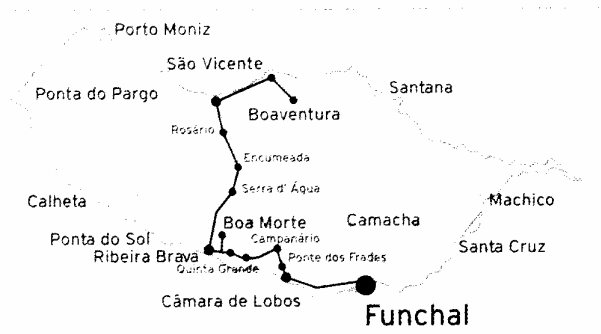

Rodoeste

148 Boa Morte (Via Câmara de Lobos)

2ª a 6ª Feira Week Days		Sábados Saturdays		Domingos e Feriados Sundays & Holidays	
Funchal	Boa Morte	Funchal	Boa Morte	Funchal	Boa Morte
13.05	06.50	13.05	06.50		
18.05	14.30	18.05	14.30		

Duração da viagem / Trip duration: aprox. 1.15 hora / hour
Não se efectuam viagens no 1º Sábado de setembro /
Does not run on the 1st Saturday of September