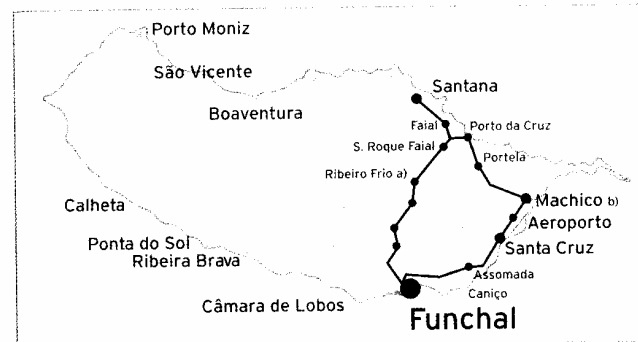

2ª a 6ª Feira Week Days		Sábados Saturdays		Domingos e Feriados Sundays & Holidays	
Funchal	Curral das Freiras	Funchal	Curral das Freiras	Funchal	Curral das Freiras
07.35	06.20	07.40	06.30	06.40	07.40
08.45	06.35	08.45	08.45	09.05	10.30
10.30	06.40	10.30	10.00	11.40	12.50
11.30	07.30	11.30	12.00	13.15	14.30
13.15	08.45	13.15	13.15	16.30	17.45
15.05	10.00	16.30	14.30	19.30	20.30
16.30	11.45	19.30	17.45	21.45	
17.30	13.15	21.45	20.35	23.45	
18.30	14.30	23.45			
19.30	16.15				
20.30	17.45				
21.45	19.35				
23.45	20.35				
	21.30				

Duração da viagem / Trip duration: aprox. 1.15 hora / hour

2ª a 6ª Feira Week Days		Sábados Saturdays		Domingos e Feriados Sundays & Holidays	
Funchal	Santana	Funchal	Santana	Funchal	Santana
08.10 a) 10.00 a) 12.20 b) 17.05 b) c)	11.00 a) 13.00 b) 15.30 b)	09.30 b) 14.00 b)	12.00 b)	10.30 a)	15.30 b)

Duração da viagem / Trip duration: aprox. 1.40 hora / hour
a) Via Ribeiro Frio
b) Via Porto da Cruz
c) Só até e a partir de Faial / From and to Faial