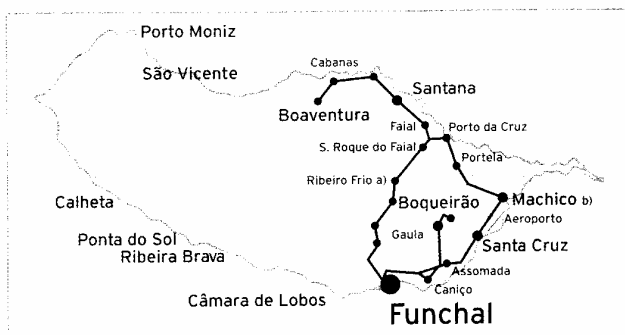

Companhia dos Carros de São Gonçalo

103 Boaventura (Via Santana)

2ª a 6ª Feira Week Days		Sábados Saturdays		Domingos e Feriados Sundays & Holidays	
Funchal	Boaventura	Funchal	Boaventura	Funchal	Boaventura
07.30 b)	06.00 b)	07.30 a)	05.30 a)	07.30 a)	07.00 a)
13.30 a)	07.00 b)	13.30 b)	07.00 b)	18.00 a)	16.00 a)
16.00 b)	12.00 b)	16.00 b)	12.00 b)		
18.00 b)	16.00 a)	18.00 a)	16.00 a)		

Duração da viagem / Trip duration: aprox. 3 horas / hours
a) Via Ribeiro Frio
b) Via Machico