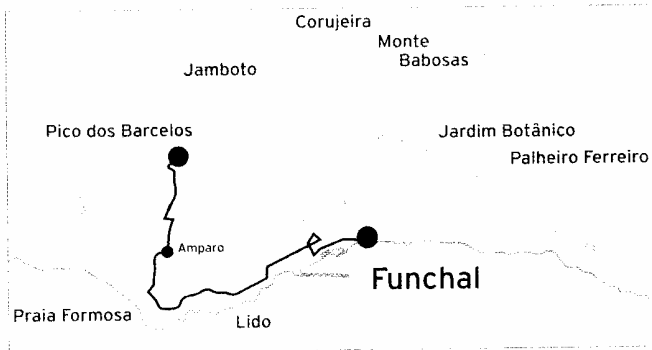

Duração da viagem / Trip duration: aprox. 30-35 min.

Duração da viagem / Trip duration: aprox. 25-30 min.
 a) Período não escolar / Out of school time
 b) Vai à Praia Formosa / Goes to Praia Formosa

4 Amparo - Pico dos Barcelos