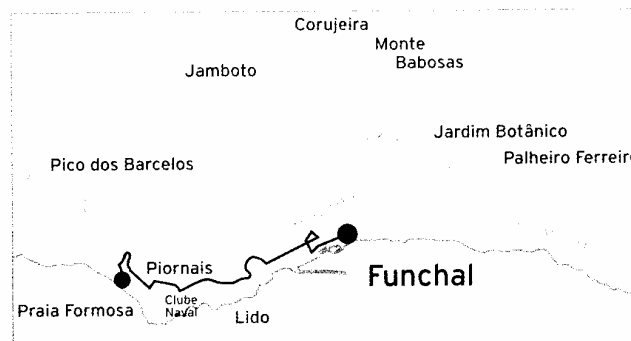

Praia Formosa (Via Clube Naval) 35

2ª a 6ª Feira Week Days		Sábados Saturdays		Domingos e Feriados Sundays & Holidays	
Funchal Centro	Praia Formosa	Funchal Centro	Praia Formosa	Funchal Centro	Praia Formosa
07.35	07.35 a)	07.35	08.00	08.00	07.35 a)
08.25 b)	08.00	08.25 b)	08.50	08.55 b)	08.30
09.15	08.35 a) b)	09.15	09.40 b)	09.45	09.20 b)
10.10 b)	08.50	10.10 b)	10.35	10.35 b)	10.10
11.00 b)	09.40 b)	11.00 b)	11.30	11.25 b)	11.00
12.00	10.35	12.15	12.40 b)	12.15	11.50
13.05	11.35	13.10	13.35	13.10	12.40 b)
13.55 b)	12.40 b)	14.00 b)	14.30 b)	14.00 b)	13.35
14.45	13.30	15.00	15.25	15.00	14.30 b)
15.30 b)	14.20	15.50 b)	16.10 b)	15.50 b)	15.25
16.15	15.05 b)	16.50	17.20	16.50	16.10 b)
17.00	15.50	17.50	18.15 b)	17.50	17.20
17.55	16.35 b)	19.10	19.35	19.10	18.15 b)
19.10	17.25				19.35
	18.20 b)				
	19.35				

Duração da viagem / Trip duration: aprox. 20-25 min.
a) Tem início nos Piornais / It begins on Piornais
b) Via Clube Naval