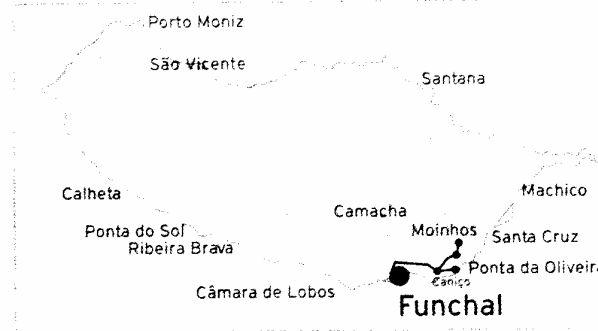

Moinhos (Via Caniço de Cima) 109

2ª a 6ª Feira Week Days		Sábados Saturdays		Domingos e Feriados Sundays & Holidays	
Funchal	Moinhos	Funchal	Moinhos	Funchal	Moinhos
11.15 a)	06.40	12.15	06.50	09.00 a)	07.15
12.15	07.40 a)	13.15 a)	07.50 a)	12.00 a)	12.45 a)
13.15 a)	12.15 a)	16.30	13.15	18.30 a)	
16.30	13.15	19.15	14.20 a)		
18.20 a)	14.20 a)				
19.15	17.50 a)				
20.20 a)	19.10 a)				

Duração da viagem / Trip duration: aprox. 40min.
a) Via Garajau

Ponta da Oliveira (Via Caniço de Cima e Caniço de Baixo) 155

2ª a 6ª Feira Week Days		Sábados Saturdays		Domingos e Feriados Sundays & Holidays	
Funchal	Ponta da Oliveira	Funchal	Ponta da Oliveira	Funchal	Ponta da Oliveira
06.30 a)	06.30 a)	06.30 a)	07.00 a)	06.30 a)	07.15 a)
07.10 a)	07.00 a)	07.10 a)	08.55 b)	07.15 a)	07.45 a)
07.35 a)	07.30	07.35 a)	10.10 a)	08.15 a)	09.00 b)
08.00	07.45 b)	08.10 a)	11.00 a)	09.30 a)	10.10 a)
08.10 a)	08.30	09.30 a)	12.30 a)	10.15 a)	11.00 a)
09.00	08.55 b)	10.15 a)	13.10 a)	11.50 a)	12.30 a)
09.30 a)	10.00	11.50 a)	14.15 b)	13.30 a)	14.15 b)
10.15 a)	10.10 a)	12.30 a)	15.00 a)	15.00 a)	15.00 a)
11.30 b)	11.00 a)	13.30 b)	16.15 a)	16.30 a)	16.15 a)
11.50 a)	12.10 a)	14.15 a)	17.10 a)	17.15 b)	17.10 a)
12.30 a)	13.10 a)	15.30 a)	18.10 b)	17.30 a)	18.10 b)
13.30 b)	14.15 b)	16.30 a)	18.45 a)	18.45 a)	20.00 a)
14.15 a)	15.00 a)	17.15 b)	20.00 a)	21.45 a)	23.30 a)
15.30 a)	16.00	18.00 a)	20.45 a)	00.10 a)	
16.30 a)	16.15 a)	19.15 a)	23.30 a)		
17.15 b)	17.00	20.00 a)			
18.00 a)	17.10 a)	21.45 a)			
18.30 a)	18.10 b)	00.40 a)			
19.10	18.30				
19.15 a)	18.45 a)				
20.00 a)	20.00 a)				
21.45 a)	22.45 a)				
23.30 a)	23.30 a)				
00.40 a)					

Duração da viagem / Trip duration: aprox. 40 min.
a) Via Garajau
b) Via Figeirinhas