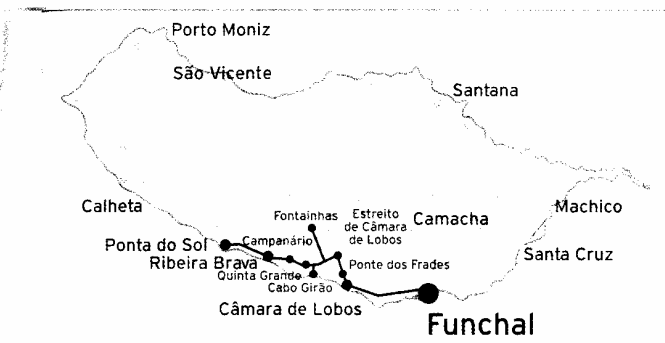

Ribeira Brava (Via Campanário) 7

2ª a 6ª Feira Week Days		Sábados Saturdays		Domingos e Feriados Sundays & Holidays	
Funchal	Ribeira Brava	Funchal	Ribeira Brava	Funchal	Ribeira Brava
06.35	06.05	06.35	06.05	10.05	06.05
07.55	07.00	11.00	08.15	12.05	11.45
09.00	07.15	15.30	09.05	15.30	13.35
09.30	07.30	17.00	11.00	17.00	18.35
11.00	08.15	20.15	12.35	20.15	19.00
14.00	08.45	22.15	17.15	22.15	22.10
15.30	09.00	23.30	18.35	23.30	
17.00	10.10		19.00		
18.00	11.00		22.10		
18.15	12.00				
18.30 a)	12.35				
20.15	14.30				
21.15	15.30				
	17.30				
	18.35				
	19.00				
	22.10				

Duração da viagem / Trip duration: aprox. 1.15 hora / hour