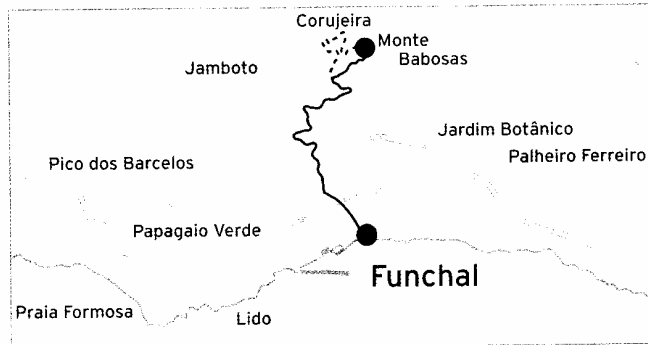

2ª a 6ª Feira Week Days		Sábados Saturdays		Domingos e Feriados Sundays & Holidays	
Funchal Centro	Monte	Funchal Centro	Monte	Funchal Centro	Monte
05.55	05.30	05.55	05.30	05.55	05.30
06.25	06.00	06.25	06.00	06.25	06.00
06.55	06.30	07.25	06.30	07.30	06.30
07.15	06.55	07.55	07.00	07.55	07.00
07.25	07.05	08.25	07.15	08.55	08.05
07.35 a)	07.10 b)	08.50	08.00	09.45	08.25
07.45	07.15 a)	09.40	08.25	10.35	08.30
07.50 b)	07.25	10.30	08.55	11.30	09.20
08.05	07.35	11.30	09.15	12.30	10.10
08.15 a)	07.45	12.25	10.05	13.25	11.05
08.25	07.55	13.20	11.00	14.20	12.05
09.00	08.05	14.20	11.55	15.35	13.00
09.15	08.15	15.30	12.55	16.35	13.55
09.40	08.30	16.30	13.50	17.30	15.10
10.35	08.40 a)	17.30	15.05	18.30	16.10
11.30	08.55 a)	18.30	16.05	19.40	17.05
12.25	09.25	19.40	17.05	20.40	18.05
12.35	09.45	20.40	18.05	21.35	19.15
13.30	10.05	21.35	19.15	22.35	20.15
14.15	11.00	22.25	20.15		21.10
14.30	11.55		21.10		22.00
16.05	12.50		22.00		23.00
17.00	13.00		23.00		
17.50	13.40				
18.45	13.55				
19.50	14.40				
20.45	15.05				
21.35	16.30				
22.25	17.35				
	18.15				
	19.15				
	20.15				
	21.10				
	22.00				
	23.00				

Duração da viagem / Trip duration: aprox. 25-30 min.
a) Só no período escolar / Only in school time
b) Período não escolar / Out of school time

2ª a 6ª Feira Week Days		Sábados Saturdays		Domingos e Feriados Sundays & Holidays	
Funchal Centro	Nazaré	Funchal Centro	Nazaré	Funchal Centro	Nazaré
06.45	06.30	07.00	06.45	07.30	07.00
07.15	06.45	07.30	07.15	08.00	07.45
07.30	07.00	08.00	07.45	08.35	08.20
07.40	07.15	08.30	08.15	09.35	08.50
07.50	07.25 a)	09.00	08.45	10.35	09.50
08.05	07.35	09.30	09.15	11.35	10.50
08.25	07.45	10.00	09.45	12.35	11.50
08.40 a)	07.55	11.00	10.15	13.35	12.50
08.50	08.05	12.00	11.15	14.35	13.50
09.05	08.20	12.15	12.15	15.05	14.50
09.30	08.30	13.00	13.15	16.05	15.20
10.10	08.40	13.40	13.55	17.05	16.20
10.50	08.55 a)	14.40	14.55	18.05	17.20
11.30	09.05	15.05	15.20	19.05	18.20
12.05	09.20	16.05	16.20	20.05	19.20
12.40	09.50	17.05	17.20	21.05	20.20
13.05	10.30	18.05	18.20	22.05	21.20
13.20	11.10	19.05	19.20	23.05	22.20
13.40	11.45	20.05	20.20		23.20
13.50	12.20	21.05	21.20		
14.25	13.00	22.05	22.20		
15.05	13.20	23.05	23.20		
15.45	13.35				
16.25	13.55				
17.05	14.10				
17.35	14.40				
17.50	15.25				
18.05	16.05				
18.30	16.45				
18.45	17.25				
19.10	17.55				
19.30	18.05				
19.45	18.25				
20.15	18.50				
21.05	19.05				
22.00	19.25				
23.00	19.45				
	20.00				
	20.40				
	21.20				
	23.15				

a) Só no período escolar / Only in school time