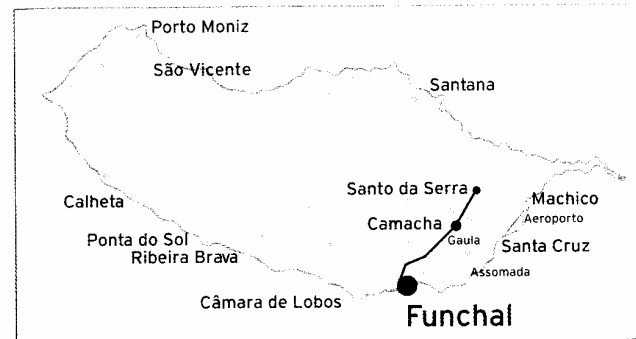

Santo da Serra 77

2ª a 6ª Feira Week Days		Sábados Saturdays		Domingos e Feriados Sundays & Holidays	
Funchal	Santo da Serra	Funchal	Santo da Serra	Funchal	Santo da Serra
07.35	06.30	07.35	07.15	08.30	07.00
10.30	07.15	10.30	09.00	10.30	10.00
14.00	09.00	14.00	16.15	14.00	12.00
16.30	12.00	16.30	18.00	16.30	16.15
18.00	16.15	18.00		19.15	18.00
19.15	18.00				
	20.30				

Duração da viagem / Trip duration: aprox. 1 hora / hour