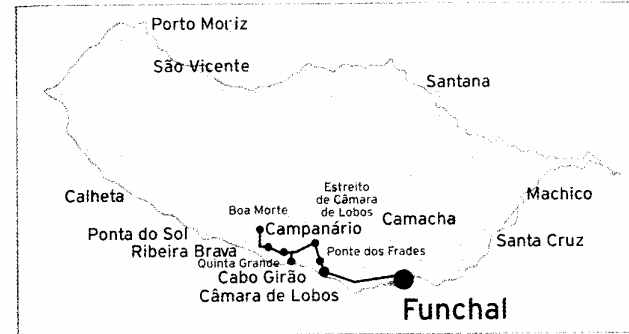

Cabo Girão 154

2ª a 6ª Feira Week Days		Sábados Saturdays		Domingos e Feriados Sundays & Holidays	
Funchal	Cabo Girão	Funchal	Cabo Girão	Funchal	Cabo Girão
08.50	06.45	10.35	06.50		11.50
11.45	06.50	17.00			
16.00	07.45				
17.00	08.45				
19.00	12.50				
	18.00				

Duração da viagem / Trip duration: aprox. 1 hora / hour.

6 Boaventura (Via São Vicente)

2ª a 6ª Feira Week Days		Sábados Saturdays		Domingos e Feriados Sundays & Holidays	
Funchal	Boaventura	Funchal	Boaventura	Funchal	Boaventura
07.35	05.50	07.35	05.50 a)	07.35	05.50
13.35	07.15	17.35	07.15	17.35	07.15
17.35	15.00		15.00		15.00

Duração da viagem / Trip duration: aprox. 3.15 horas / hours
a) Não se realiza no 1º sábado de Setembro / does not
run in the 1st Saturday of September

Campanário (Via Câmara de Lobos) 123

2ª a 6ª Feira Week Days		Sábados Saturdays		Domingos e Feriados Sundays & Holidays	
Funchal	Campanário	Funchal	Campanário	Funchal	Campanário
11.30	05.40 b)	19.00	06.50	18.05	06.45
13.00 a)	06.15				07.45
18.00	06.50				
18.00 b)	07.45				
	12.40				
	14.30 a)				

Duração da viagem / Trip duration: aprox. 1.10 hora / hour
a) De e até à Levada de São João / From and to Levada de São João
b) De e até à Ribeira Funda / From and to Ribeira Funda