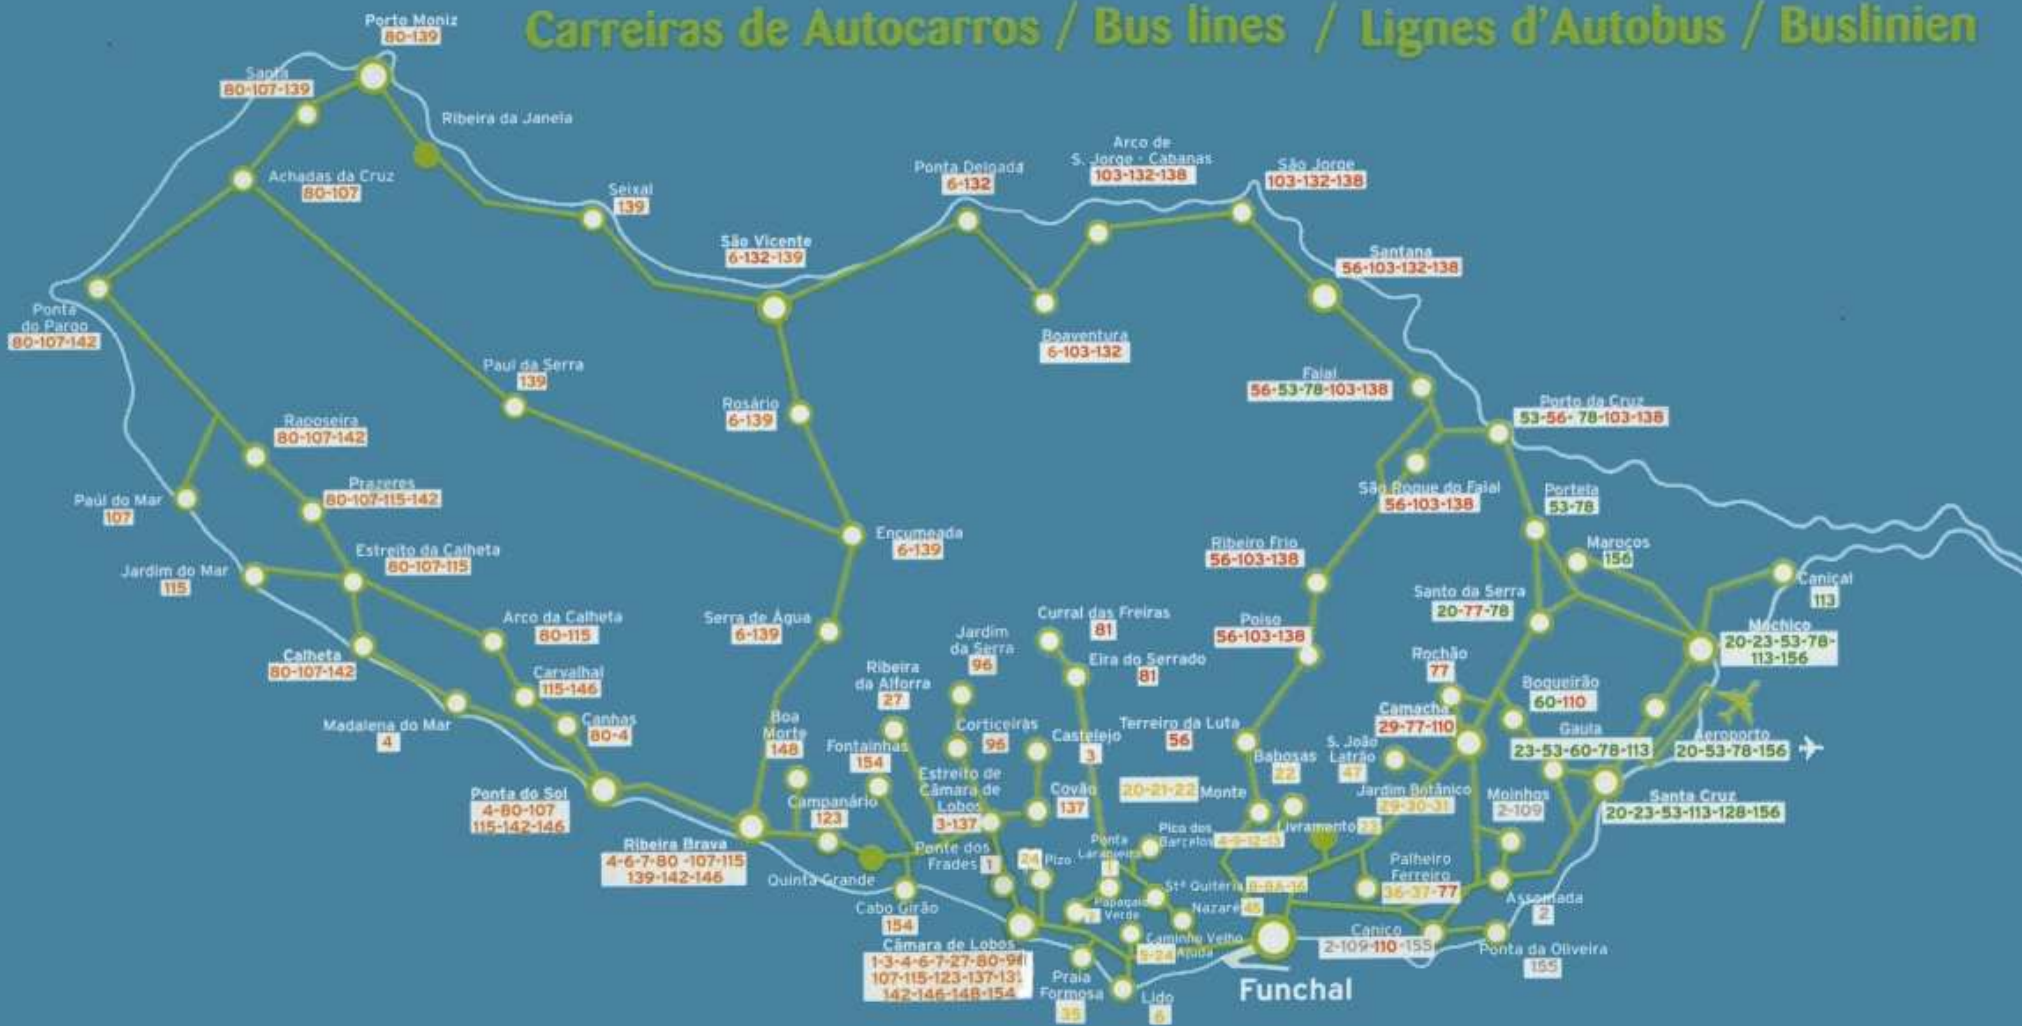

Carreiras de Autocarros / Bus lines / Lignes d'Autobus / Buslinien