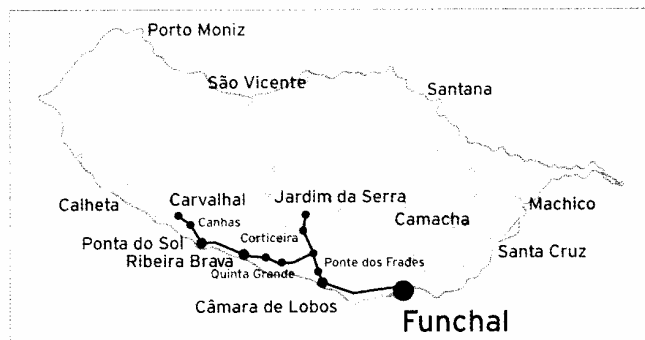

146 **Carvalho** (Via Ponta do Sol)

2ª a 6ª Feira Week Days		Sábados Saturdays		Domingos e Feriados Sundays & Holidays	
Funchal	Carvalho	Funchal	Carvalho	Funchal	Carvalho
16.35 a) 19.05	06.00 07.50	19.05	06.00	19.05	06.00

Duração da viagem / Trip duration: aprox. 2.15 horas / hours
a) Só às 3ª, 4ª e 5ª feiras / Only on Tuesdays, Wednesdays and Thursdays