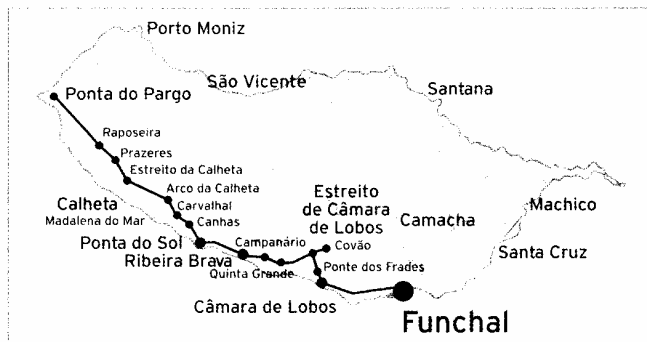

137 Estreito de Câmara de Lobos (Até / Until Covão)

2ª a 6ª Feira Week Days		Sábados Saturdays		Domingos e Feriados Sundays & Holidays	
Funchal	Estreito de C. Lobos	Funchal	Estreito de C. Lobos	Funchal	Estreito de C. Lobos
08.05	06.50 b)	08.00	07.00	08.00	07.00
09.15	07.00	10.10	08.15	10.10	09.15
10.10	07.00 a)	12.10	09.15	12.10	11.15
11.15	08.00	14.15	11.15	14.15	13.15
12.10	08.05 a)	16.05	13.15	16.05	15.10
12.40 b)	08.10 b)	18.15	15.10	18.15	17.05
13.00	08.15	20.00	17.05	20.00	19.10
14.15	10.05	23.15	19.10	23.15	
15.15	11.15				
16.05	12.15				
17.05	13.15				
17.15	13.45 b)				
18.05	14.10				
18.10 a)	15.15				
18.15	16.15				
19.15	17.05				
19.15 b)	18.05				
20.00	19.10				
23.15					

Duração da viagem / Trip duration: aprox. 1 hora / hour
a) De e até Vargem / From and to Vargem
b) De e até ao Castelejo / From and to Castelejo