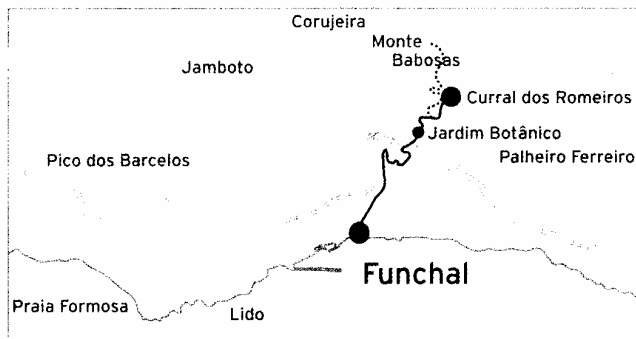

Duração da viagem / Trip duration: aprox. 25-30 min.
a) Só no Período escolar / Only in school time
b) Período não escolar / Out of school time

Curral dos Romeiros (Via Jardim Botânico)

2ª a 6ª Feira Week Days		Sábados Saturdays		Domingos e Feriados Sundays & Holidays	
Funchal Centro	Curral dos Romeiros	Funchal Centro	Curral dos Romeiros	Funchal Centro	Curral dos Romeiros
07.00	06.55	07.00	06.55	07.45	06.55
07.20	07.10	07.20	07.10	08.55	07.20
07.50	07.25	07.50	07.25	09.55	08.30
08.20	07.45	08.20	07.45	11.00	09.30
09.00	08.15	08.50	08.15	12.05	10.30
10.30	08.45	10.40	08.45	13.05	11.30
11.00	09.25	11.00	09.15	14.05	12.35
12.05	11.05	12.35	11.05	15.45	13.35
12.35	11.40	13.05	11.40	17.35	14.30
13.05	12.40	13.30	13.05	18.35	16.10
13.30	13.05	15.30	13.35	19.35	18.10
15.30	13.35	17.35	14.05	20.35	19.10
17.35	14.05	18.35	16.05	22.35	20.10
18.00 a)	16.05	19.35	18.10	23.40	21.05
18.15 b)	18.10	20.35	19.10		23.00
18.35	18.35 a)	22.35	20.10		23.40
19.05	18.45 b)	23.40	21.10		
19.35	19.10		23.00		
20.35	19.30		00.05		
22.35	20.10				
23.40	21.10				
	23.00				
	00.05				