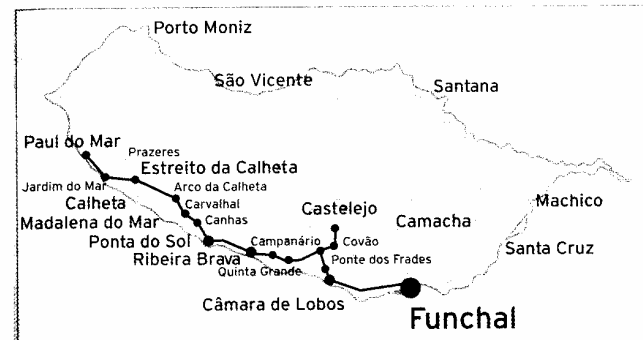

Estreito da Calheta (Via Jardim do Mar e Paul do Mar) 115

2ª a 6ª Feira Week Days		Sábados Saturdays		Domingos e Feriados Sundays & Holidays	
Funchal	Estreito da Calheta	Funchal	Estreito da Calheta	Funchal	Estreito da Calheta
16.05 a) 16.30 19.05 b)	05.40 c) 06.00	16.05 a)		16.05 a)	

Duração da viagem / Trip duration: aprox. 3 horas / hours
a) Não se realiza a 31 de Dezembro / does not run on the 31st of December
b) Só às 6ª feiras / Only on Fridays
c) Só às 2ª feiras / Only on Mondays

96 **Corticeiras** (Jardim da Serra)

2ª a 6ª Feira Week Days		Sábados Saturdays		Domingos e Feriados Sundays & Holidays	
Funchal	Jardim da Serra	Funchal	Jardim da Serra	Funchal	Jardim da Serra
07.00 a)	05.00 a)	07.00 a)	05.00 a)	07.00	05.45
07.30 b)	05.45	08.05 b)	05.45	08.05 b)	06.45 b)
08.05 b)	06.30 b)	09.15	06.30	09.15	08.05
09.05	06.40	11.15	06.45 b)	11.15	09.05 b)
09.45 b)	06.45	12.05 a)	07.15 b)	13.05 a)	10.15
10.45 a)	07.00	13.05	08.00 a)	15.05 a)	11.00 a)
11.30	07.05 b)	14.05 a)	08.05 b)	16.05 a)	12.45
12.15 b)	07.55 b)	15.05	09.05 b)	17.30 a)	14.05 a)
13.15	08.00 a)	16.05	10.15	18.45	16.05 a)
14.15	08.45	17.30	11.00 a)	19.50	17.05 a)
15.15	09.00 b)	18.45	12.30	21.15	18.35 a)
16.15	10.15	19.50	13.05 a)		20.00
16.40 b)	11.00 b)	21.15	14.00		
16.45	12.00 a)		15.05 a)		
17.15 b)	12.45		16.05		
17.30	13.30 b)		17.05		
18.00 a)	14.30		18.35		
18.15	15.30		20.00		
18.30 b)	16.30				
18.45	17.30				
19.15	17.40 b)				
19.45 a)	18.00				
20.15	19.00 a)				
21.15	20.00				

Duração da viagem / Trip duration: aprox. 1 hora / hour
a) Até e das Corticeiras / From and to Corticeiras
b) Até e da Corrida / From and to Corrida

Estreito de Câmara de Lobos (Até /Until Castelejo) 3

2ª a 6ª Feira Week Days		Sábados Saturdays		Domingos e Feriados Sundays & Holidays	
Funchal	Castelejo	Funchal	Castelejo	Funchal	Castelejo
10.30	06.45	17.30	07.00	14.05	15.05
11.55	07.15	18.00	08.15	17.00	18.00
15.00	08.00	18.45	22.30		22.30 a)
16.10	08.15		24.00		24.00 a)
17.15 a)	08.15 c)				
18.05 b)	11.30 c)				
18.15	13.00				
	16.15				
	17.00				
	22.30				
	24.00				

Duração da viagem / Trip duration: aprox. 1 hora / hour
a) De e até Est. de Câmara de Lobos / From and to Est. de Câmara de Lobos
b) Só nos período escolares / Only in school time
c) Via Expresso