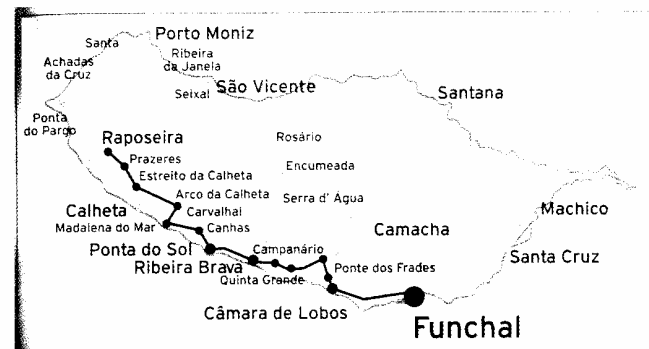

2ª a 6ª Feira Week Days		Sábados Saturdays		Domingos e Feriados Sundays & Holidays	
Funchal	Raposeira	Funchal	Raposeira	Funchal	Raposeira
15.05 a) 17.35	06.00 a) c) 07.10		07.10		

Duração da viagem / Trip duration: aprox. 3 horas / hours
a) não se realiza nos dias 26 e 31 de Dezembro e 01 de Janeiro / Does not run in 26th, 31st of December and in the 01st of January
b) Saída do Paul do Mar / From Paul do Mar
c) Não se efectua às Segundas- feiras/ Does not run on Mondays