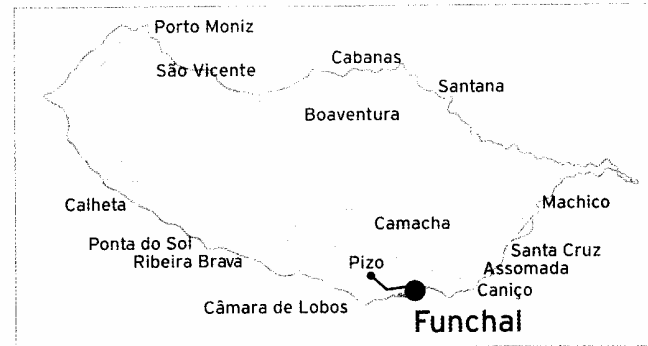

Pizo (Via Estrada Monumental) 24

2ª a 6ª Feira Week Days		Sábados Saturdays		Domingos e Feriados Sundays & Holidays	
Funchal Centro	Pizo	Funchal Centro	Pizo	Funchal Centro	Pizo
06.25	06.45				
07.10	07.35				
08.00	08.30				
08.20	08.55				
09.15	09.40				
10.10	10.45				
11.20	11.45				
15.25	16.35				
17.05	17.30				
18.00	18.35				

Duração da viagem / Trip duration: aprox. 15-20 min.