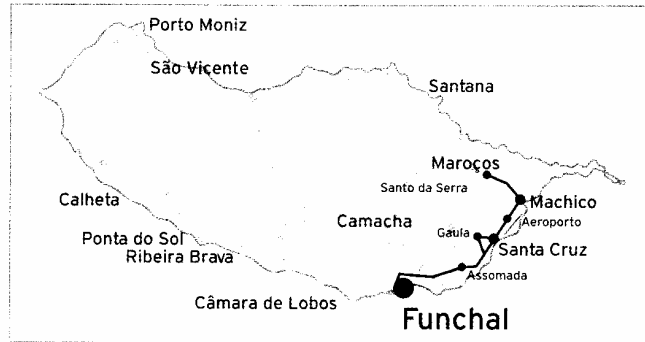

23 Machico (Via Aeroporto - Expresso)

2ª a 6ª Feira Week Days		Sábados Saturdays		Domingos e Feriados Sundays & Holidays	
Funchal	Machico	Funchal	Machico	Funchal	Machico
16.00	07.00				
17.10	07.05				
18.10	07.30				
19.20	07.45				
	07.50				
	08.30				
	11.45				
	13.30				
	14.30 a)				
Duração da viagem / Trip duration: aprox. 55 min. a) Via Aeroporto