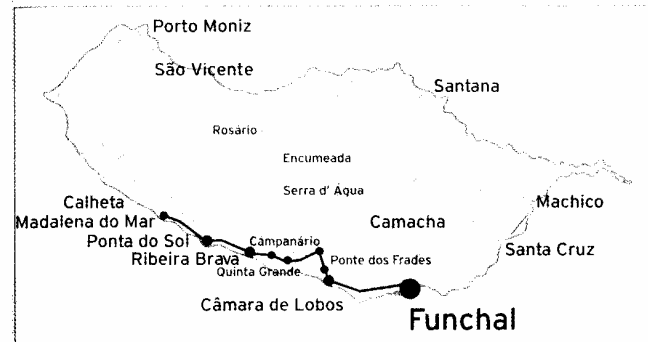

Ponta do Sol (Até / Until Madalena do Mar) 4

2ª a 6ª Feira Week Days		Sábados Saturdays		Domingos e Feriados Sundays & Holidays	
Funchal	Madalena do Mar	Funchal	Madalena do Mar	Funchal	Madalena do Mar
10.05	06.05 b)c)	10.05	12.30		11.45
12.05 b)	06.10 a)	13.35 b)	15.15 b)		
14.05 b) c)	12.30				
17.35 a)	14.05 b)				

142 Ponta do Pargo

2ª a 6ª Feira Week Days		Sábados Saturdays		Domingos e Feriados Sundays & Holidays	
Funchal	Ponta do Pargo	Funchal	Ponta do Pargo	Funchal	Ponta do Pargo
08.05 b)	07.45	08.05 b)	05.30	08.05	06.30
12.00	11.15		14.35 b)	16.05	14.35 b)
17.35 a)	13.45				
	14.35 b)				

Duração da viagem / Trip duration: aprox. 4 horas / hours
a) Não se realiza a 31 de Dezembro / Does not run on the 31st of December
b) Não se realiza a 25 de Dezembro / Does not run on the 25th of December

Duração da viagem / Trip duration: aprox. 2 horas / hours.
a) Só às 2ª, 4ª e 6ª feiras / Only on Mondays, Wenesdays and Fridays
b) De e até à Ponta do Sol / From and to Ponta do Sol
c) Somente às 3ª e 5ª feiras / Only on Tuesdays and Thursdays