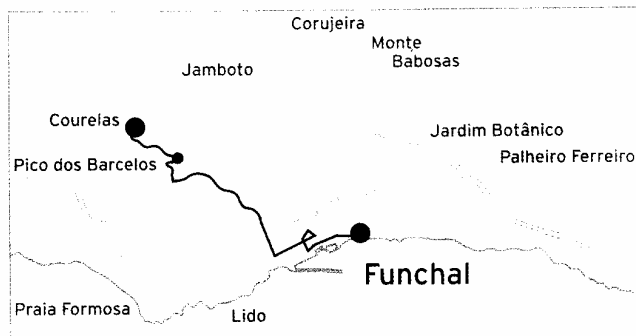

9 Courelas (Via Pico dos Barcelos)

2ª a 6ª Feira Week Days		Sábados Saturdays		Domingos e Feriados Sundays & Holidays	
Funchal Centro	Courelas	Funchal Centro	Courelas	Funchal Centro	Courelas
06.50	06.30	06.50	06.30	07.45	07.20
07.15 a)	06.50 a)	07.15	06.50	08.40	08.15
07.30	07.05	07.30	07.10	09.35	09.10
07.45	07.20	07.45	07.20	10.30	10.05
08.00 a)	07.30 a)	08.10	07.40	11.25	11.00
08.10	07.40	08.40	08.00	12.20	11.55
08.25	07.55	09.35	08.15	13.15	12.50
09.00	08.10	10.30	08.30	14.10	13.45
09.30	08.25	11.20	09.10	15.00	14.35
09.55	08.35	12.10	10.00	16.00	15.35
10.30	09.00	12.30	10.55	17.00	16.35
10.55	09.30	13.00	11.45	18.05	17.40
11.25	10.05	13.20	12.35	19.05	18.40
11.55	10.30	13.45	12.55	20.05	19.40
12.10	11.00	14.10	13.25	21.05	20.40
12.30	11.25	15.00	13.45	22.00	21.40
12.45	11.55	16.00	14.15	22.50	22.30
13.05	12.20	17.00	14.35		
13.20	12.35	17.55	15.35		
13.45	12.55	18.50	16.35		
13.55 a)	13.15	19.45	17.30		
14.10	13.30	21.05	18.25		
14.35	13.45	22.00	19.20		
15.05	14.10	22.50	20.40		
15.35	14.25 a)		21.40		
16.00	14.35		22.30		
16.30	15.05				
17.00	15.35				
17.15 a)	16.05				
17.30	16.30				
17.55 a)	17.00				
18.05 b)	17.25 a)				
18.10 a)	17.40 a)				
18.25	17.55				
18.35	18.25 a)				
18.50 a)	18.35				
19.05	19.00				
19.20	19.20 a)				
19.50 a)	19.45				
20.10	20.15				
20.40	20.40				
21.10	21.40				
22.00	23.20				
22.50					
23.40					

Duração da viagem / Trip duration: aprox. 25-30 min.
a) Só no Período escolar / Only in school time
b) Período não escolar / Out of school time