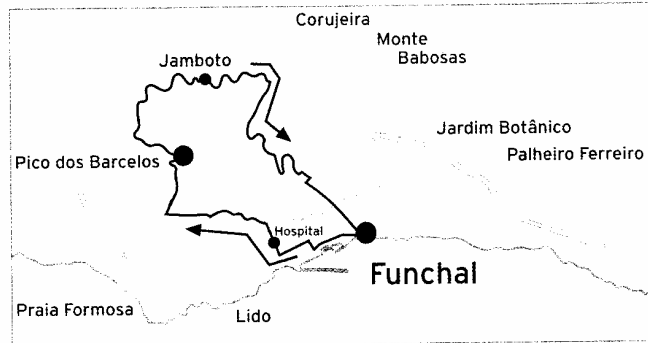

2ª a 6ª Feira Week Days		Sábados Saturdays		Domingos e Feriados Sundays & Holidays	
Funchal Centro	Jamboto	Funchal Centro	Jamboto	Funchal Centro	Jamboto
06.50	05.35	06.50	05.35	07.05	06.05
07.00	06.05	07.20	06.05	07.35	06.35
07.25	06.35	07.50	06.35	07.55	07.00
07.35 a)	07.00	08.15	07.00	08.35	07.30
07.45	07.10	08.35	07.20	08.55	08.00
07.55	07.20 a)	09.00	07.45	09.25	08.30
08.05 a)	07.30	09.30	08.15	09.55	09.00
08.15	07.35 a)	10.05	08.40	10.25	09.35
08.25	07.40 b)	10.30	09.05	11.00	10.00
08.45	07.45 a)	10.55	09.35	11.30	10.25
09.05	07.55	11.25	10.05	12.05	11.00
09.35	08.05	12.05	10.40	12.45	11.35
10.05	08.10 b)	12.20	11.00	13.10	12.00
10.30	08.15 a)	12.45	11.25	13.45	12.30
10.55	08.20 b)	13.20	12.00	14.25	13.10
11.30	08.25 a)	13.45	12.30	14.55	13.45
12.05	08.30	14.05	12.50	15.25	14.10
12.20	08.35 a)	14.30	13.15	16.00	14.50
12.30	08.45	15.05	13.55	16.40	15.25
12.45	09.00	15.35	14.35	17.10	16.00
12.55 a)	09.20	16.05	15.05	17.50	16.30
13.05	09.35	16.25	15.40	18.20	17.00
13.20	10.05	16.55	16.10	18.55	17.40
13.30	10.30	17.25	16.35	19.25	18.15
13.50	11.00	17.55	17.00	20.00	18.55
14.05	11.30	18.20	17.30	20.40	19.30
14.30	12.00	18.50	18.00	21.15	19.55
15.05	12.30	19.20	18.20	22.00	20.45
15.20	12.50	19.40	18.50	22.25	21.10
15.35	13.00	20.05	19.20	23.00	21.45
15.50	13.15	20.40	19.50	23.45	22.35
16.05	13.35	21.10	20.10	00.15	23.00
16.25	13.45	21.30	20.35		23.45
16.40	14.00	21.55	21.15		
16.55	14.20	22.30	21.45		
17.10	14.35	23.10	22.05		
17.25	15.05	23.50	22.50		
17.40	15.30	00.40	23.30		
17.50	15.50		00.20		
18.00 a)	16.10				
18.10	16.25				
18.20	16.40				
18.30	16.55				
18.40 a)	17.10				
18.50	17.25				
19.00	17.40				
19.10 a)	17.55				
19.20	18.10				
19.30 a)	18.20 a)				
19.40	18.25 b)				
19.50 a)	18.30 a)				
20.05	18.40				
20.20	18.50				
20.40	19.00				
21.10	19.20				
21.30	19.30				
21.55	19.50				
22.10 a)	20.10				
22.30	20.35				
23.00	20.50				
23.20	21.05				
23.45	21.15 a)				
00.15	21.35				
00.45	22.05				
	22.30				
	23.00				
	23.25				
	23.55				
	00.15				
	00.45				

Duração da viagem / Trip duration: aprox. 25-30 min.
a) Só no período escolar / Only in school time
b) Período não escolar / Out of school time