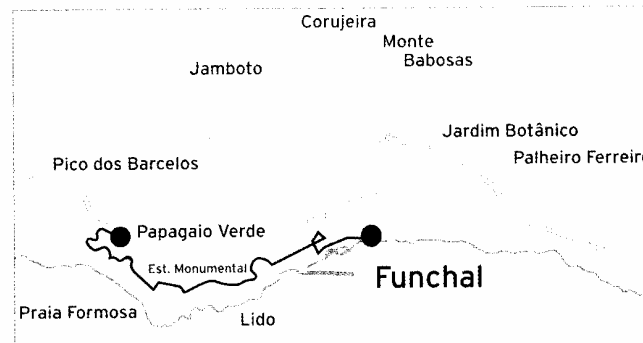

2ª a 6ª Feira Week Days		Sábados Saturdays		Domingos e Feriados Sundays & Holidays	
Funchal Centro	Palheiro Ferreiro	Funchal Centro	Palheiro Ferreiro	Funchal Centro	Palheiro Ferreiro
06.50	06.25	07.40	07.05	07.40	07.05
07.55	07.20	12.00	08.15	12.00	08.15
09.00	08.25	13.10	12.35	13.10	12.35
12.00	09.45	16.45	13.50	16.45	13.50
13.10	12.35	18.10	17.40	18.10	17.40
16.45	13.50	19.20	18.50	19.20	18.50
17.30	17.40		19.50		19.50
18.10	18.20				
18.50	18.50				
19.20	19.20				
19.50	20.20				

2ª a 6ª Feira Week Days		Sábados Saturdays		Domingos e Feriados Sundays & Holidays	
Funchal Centro	Papagaio Verde	Funchal Centro	Papagaio Verde	Funchal Centro	Papagaio Verde
06.25	06.00	06.20	06.00	07.00	06.40
07.00	06.30	07.00	06.40	07.45	07.25
07.30	07.00	07.55	07.30	08.40	08.15
07.50	07.25	08.45	08.20	09.55	09.35
08.40	07.55	09.55	09.30	10.45	10.25
09.00	08.10	10.45	10.20	12.05	11.45
09.30	08.15 a)	11.35	11.10	12.50	12.30
10.00	08.30	12.00	12.05	13.35	13.15
10.25	09.05	12.50	12.25	14.20	14.00
10.50	09.30	13.40	13.15	15.25	15.00
11.15	09.55	14.30	14.05	16.25	16.00
12.05	10.25	15.20	14.55	17.25	16.50
12.35	10.50	16.15	15.50	18.35	18.10
13.10	11.15	17.05	16.40	19.35	19.10
13.40	11.40	18.00	17.30	20.25	20.05
14.05	12.30	18.50	18.25	21.40 b)	21.15 b)
14.40	13.15	19.40	19.15	22.35 b)	22.10 b)
15.35	13.40	20.30	20.05	23.35	23.15
16.30	14.05	21.25 b)	20.55 b)		00.15
16.50	14.30	22.20 b)	21.50 b)		
17.35	15.10	23.10 b)	22.45		
18.00	16.00	00.05	23.40 b)		
18.30	17.00		00.10		
18.55	17.20				
19.20	18.00				
19.50	18.25				
20.20	18.55				
20.45	19.20				
21.35 b)	19.55				
22.25 b)	20.20				
23.15 b)	21.10 b)				
00.05	22.00 b)				
	22.50				
	23.40 b)				
	00.15				

Duração da viagem / Trip duration: aprox. 30-35 min.

Duração da viagem / Trip duration: aprox. 25-30 min.
a) Período não escolar / Out of school time
b) Vai à Praia Formosa / Goes to Praia Formosa