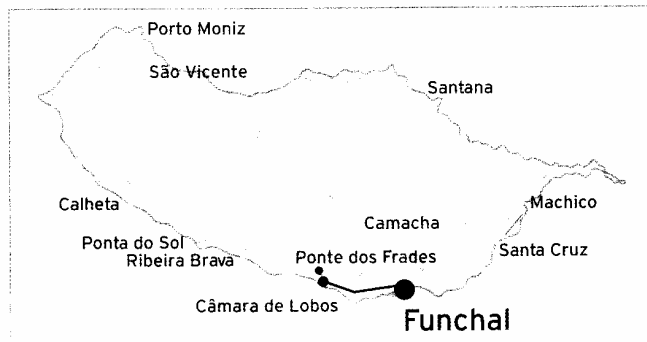

1 Ponte dos Frades (Via Câmara de Lobos)

2ª a 6ª Feira Week Days		Sábados Saturdays		Domingos e Feriados Sundays & Holidays	
Funchal	Ponte dos Frades	Funchal	Ponte dos Frades	Funchal	Ponte dos Frades
07.15	07.30	07.15	07.50	07.45	07.50
08.15	08.00	07.45	08.15	08.45	08.50
11.00	08.15	08.45	08.50	09.45	09.50
11.45	08.55	09.45	09.50	10.45	10.50
12.30	10.20	10.45	10.50	11.45	11.50
13.30	11.45	11.45	11.50	12.45	12.50
14.00	12.30	12.45	12.50	13.45	13.50
14.45	13.15	13.30	13.50	14.45	14.50
15.30	14.00	13.45	14.50	15.45	15.50
17.00	14.45	14.45	15.50	16.45	16.50
17.45	15.30	15.45	16.50	17.45	17.50
18.00	16.10	16.45	17.50	18.45	18.50
18.30	17.45	17.45	18.50	19.45	19.50
19.00	18.25 a)	18.45	19.50	20.45	20.50
21.35	19.15	18.45	20.50	21.35	21.30
22.15	21.00	19.45	21.30	22.15	22.40
00.45	21.30	20.45	22.40	00.45	
	22.40	21.35			
		22.15			
		00.45			

2ª a 6ª Feira Week Days		Sábados Saturdays		Domingos e Feriados Sundays & Holidays	
Funchal	Porto Moniz	Funchal	Porto Moniz	Funchal	Porto Moniz
10.00	16.45				

Duração da viagem / Trip duration: aprox. 35 min.
a) Só no Período não escolar / Only out of school time

Duração da viagem / Trip duration: aprox. 03.00 horas / hours
Não se efetuam viagens a 25 de Dezembro/ No runs on Christmas day