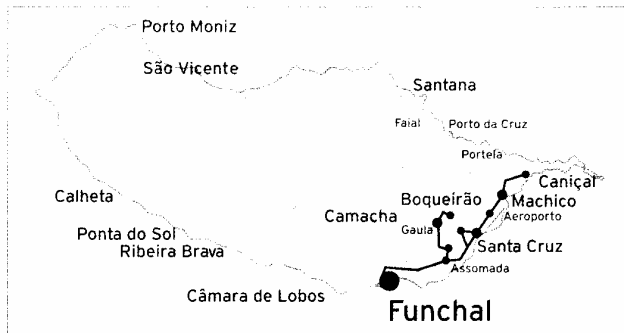

Duração da viagem / Trip duration: aprox. 1.15 hora / hour

SAM

60 Boqueirão (Via Gaula)

2ª a 6ª Feira Week Days		Sábados Saturdays		Domingos e Feriados Sundays & Holidays	
Funchal	Boqueirão	Funchal	Boqueirão	Funchal	Boqueirão
11.00	06.15	11.00	06.15	11.00	06.30
13.30	06.45	13.30	07.30	19.15	17.00
18.25	07.30	19.15	08.30		
19.15	08.30		12.00		
20.30	12.00		17.00		