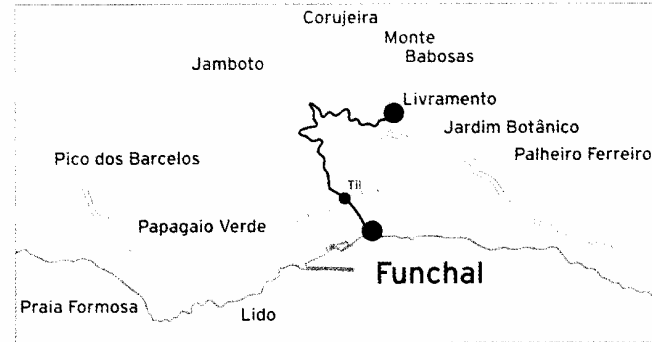

2ª a 6ª Feira Week Days		Sábados Saturdays		Domingos e Feriados Sundays & Holidays	
Funchal Centro	Lido	Funchal Centro	Lido	Funchal Centro	Lido
08.10 b)	08.25 b)	08.10 b)	08.25 b)	08.10 b)	08.25 b)
08.40 b)	08.55 b)	08.40 b)	08.55 b)	08.40 b)	08.55 b)
09.05 a)	09.25 b)	09.05 a)	09.25 b)	09.05 a)	09.25 b)
09.10 b)	09.25 a)	09.10 b)	09.30 a)	09.10 b)	09.30 a)
09.30 b)	09.50 b)	09.30 b)	09.50 b)	09.30 b)	09.50 b)
09.40 b)	10.00 b)	09.40 b)	10.00 b)	09.40 b)	10.00 b)
09.45 a)	10.05 a)	09.45 a)	10.10 a)	09.45 a)	10.10 a)
10.10 b)	10.30 b)	10.10 b)	10.30 b)	10.10 b)	10.30 b)
10.15 b)	10.35 b)	10.15 b)	10.35 b)	10.15 b)	10.35 b)
10.25 a)	10.40 a)	10.25 a)	10.40 a)	10.25 a)	10.40 a)
10.45 b)	11.00 b)	10.45 b)	11.00 b)	10.45 b)	11.00 b)
10.50 b)	11.10 b)	10.50 b)	11.10 b)	10.50 b)	11.10 b)
10.55 a)	11.15 a)	10.55 a)	11.20 a)	10.55 a)	11.20 a)
11.15 b)	11.30 b)	11.15 b)	11.30 b)	11.15 b)	11.30 b)
11.25 b)	11.40 b)	11.25 b)	11.40 b)	11.25 b)	11.40 b)
11.35 a)	11.50 a)	11.35 a)	11.55 a)	11.35 a)	11.55 a)
11.45 b)	12.05 b)	11.45 b)	12.05 b)	11.45 b)	12.05 b)
11.55 b)	12.10 b)	11.55 b)	12.10 b)	11.55 b)	12.10 b)
12.20 b)	12.35 b)	12.10 a)	12.25 a)	12.10 a)	12.25 a)
12.25 b)	12.40 b)	12.20 b)	12.35 b)	12.20 b)	12.35 b)
12.50 b)	13.05 b)	12.25 b)	12.40 b)	12.25 b)	12.40 b)
13.00 b)	13.20 b)	12.50 b)	13.05 b)	12.50 b)	13.05 b)
13.20 b)	13.35 b)	13.00 b)	13.20 b)	13.00 b)	13.20 b)
13.40 b)	14.00 b)	13.20 b)	13.35 b)	13.20 b)	13.35 b)
13.50 b)	14.20 a)	13.40 b)	14.00 b)	13.40 b)	14.00 b)
14.00 a)	14.05 b)	13.50 b)	14.05 b)	13.50 b)	14.05 b)
14.20 b)	14.40 b)	14.20 b)	14.40 b)	14.20 b)	14.40 b)
14.25 b)	14.45 b)	14.25 b)	14.45 b)	14.25 b)	14.45 b)
14.40 a)	15.00 a)	14.40 a)	15.00 a)	14.40 a)	15.00 a)
15.00 b)	15.20 b)	15.00 b)	15.20 b)	15.00 b)	15.20 b)
15.05 b)	15.30 b)	15.05 b)	15.30 b)	15.05 b)	15.30 b)
15.20 a)	15.40	15.15 a)	15.45 a)	15.15 a)	15.45 a)
15.40 b)	16.00 b)	15.40 b)	16.00 b)	15.40 b)	16.00 b)
15.45 b)	16.05 b)	15.45 b)	16.05 b)	15.45 b)	16.05 b)
16.00 a)	16.20 a)	16.00 a)	16.20 a)	16.00 a)	16.20 a)
16.15 b)	16.35 b)	16.15 b)	16.35 b)	16.15 b)	16.35 b)
16.25 b)	16.45 b)	16.25 b)	16.45 b)	16.25 b)	16.45 b)
16.35 a)	16.55 a)	16.35 a)	16.55 a)	16.35 a)	16.55 a)
17.00 b)	17.15 b)	17.00 b)	17.15 b)	17.00 b)	17.15 b)
17.05 b)	17.25 b)	17.05 b)	17.25 b)	17.05 b)	17.25 b)
17.15 a)	17.35 a)	17.10 a)	17.35 a)	17.10 a)	17.35 a)
17.30 b)	17.45 b)	17.30 b)	17.45 b)	17.30 b)	17.45 b)
17.50 b)	18.10 b)	17.50 a)	18.10 b)	18.00 b)	18.10 b)
18.00 b)	18.15 b)	18.00 b)	18.15 b)	18.25 b)	18.15 b)
18.25 b)	18.40 b)	18.25 b)	18.25 a)	18.25 b)	18.40 b)
18.35 b)	18.50 b)	18.40 a)	18.40 b)	18.40 b)	18.50 b)
			18.55		

Duração da viagem / Trip duration: aprox. 15 min.
a) Via Casa Branca
b) Só nos meses de Verão (Junho, Agosto e Setembro)/ Only on Summer months (July, August and September)