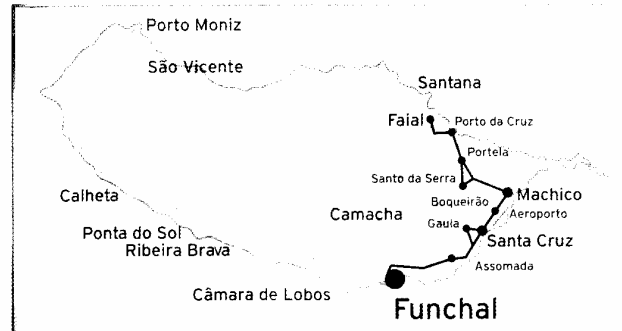

Faial (Via Aeroporto, Machico e Portela)

53

2ª a 6ª Feira Week Days		Sábados Saturdays		Domingos e Feriados Sundays & Holidays	
Funchal	Faial	Funchal	Faial	Funchal	Faial
10.00 b)	05.45	10.00 e)	15.30 b)	18.15 b) e)	10.15
13.15 b)	07.15 a) b) d)	13.15 e)	17.15		13.30 b)
16.30 b)	07.45	17.20 b)			
17.20 c)	10.15				
18.20	13.00				
19.15	14.00 d)				
	15.30 b)				
	17.15				
	18.15				

Duração da viagem / Trip duration: aprox. 1.25 horas / hours
a) Só no período escolar / Only on school time
b) Via Aeroporto
c) Período não escolar / Out of school time
d) Via Porto da Cruz
e) Via Gaula

113 Caniçal (Via Aeroporto)

2ª a 6ª Feira Week Days		Sábados Saturdays		Domingos e Feriados Sundays & Holidays	
Funchal	Caniçal	Funchal	Caniçal	Funchal	Caniçal
07.30 a) c)	05.45 c)	07.30 a) c)	05.45 c)	07.30 a) c)	06.45 a)
08.30 a) c)	06.45 a)	08.30 a) c)	06.45 a)	09.00 a) c)	09.30 a)
09.00 a) c)	07.30	09.00 a) c)	07.30		11.40
11.15 a)	08.30 a)	11.15 a)	09.30 a)	13.30 c)	14.00 a)
11.15	09.30 a)	12.15 a)	10.30 a)	15.00 a)	17.05 a)
12.15 a)	10.30 a)	14.30	11.40 a)	15.45 c)	19.10 a) c)
12.15 c)	11.40 a)	15.30 a)	13.00 a)	16.30 a) c)	21.00 a) c)
13.45 c)	12.20 b)	17.15 a)	14.00 a)	19.00 a) c)	
14.30	13.00 a)	18.15 a)	17.05 a)	21.00 a) c)	
15.00 a) c)	14.00 a)	19.45 a) c)	18.10 a)	22.30 c)	
15.30 a)	17.05 a)	22.30 c)	21.00 a) c)		
15.30 c)	18.10 a)				
17.15 a)	18.45				
17.15 c)	19.45 a) c)				
18.15 a)					
18.15 c)					
19.00 d)					
19.30					
20.00 a) d)					
22.30 c)					

Duração da viagem / Trip duration: aprox. 1.30 hora / hour
a) Via Aeroporto
b) Só no período escolar / Only in school time
c) Via Gaula
d) Expresso

Faial (Via Aeroporto, Machico e Santo da Serra)

78

2ª a 6ª Feira Week Days		Sábados Saturdays		Domingos e Feriados Sundays & Holidays	
Funchal	Faial	Funchal	Faial	Funchal	Faial
	06.45	16.30 a) b)	07.00 b)	08.00 a)	07.00 b) c)
				12.40 a) b) c)	17.30 a)

Duração da viagem / Trip duration: aprox. 1.25 horas / hours
a) Via Gaula
b) Via Aeroporto
c) Só nos feriados / Only in public holidays