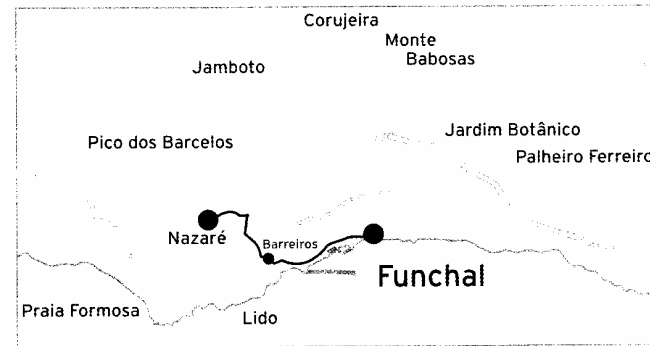

2ª a 6ª Feira Week Days		Sábados Saturdays		Domingos e Feriados Sundays & Holidays	
Funchal Centro	Monte	Funchal Centro	Monte	Funchal Centro	Monte
05.55	05.30	05.55	05.30	05.55	05.30
06.25	06.00	06.25	06.00	06.25	06.00
06.55	06.30	07.25	06.30	07.30	06.30
07.15	06.55	07.55	07.00	07.55	07.00
07.25	07.05	08.25	07.15	08.55	08.05
07.35 a)	07.10 b)	08.50	08.00	09.45	08.25
07.45	07.15 a)	09.40	08.25	10.35	08.30
07.50 b)	07.25	10.30	08.55	11.30	09.20
08.05	07.35	11.30	09.15	12.30	10.10
08.15 a)	07.45	12.25	10.05	13.25	11.05
08.25	07.55	13.20	11.00	14.20	12.05
09.00	08.05	14.20	11.55	15.35	13.00
09.15	08.15	15.30	12.55	16.35	13.55
09.40	08.30	16.30	13.50	17.30	15.10
10.35	08.40 a)	17.30	15.05	18.30	16.10
11.30	08.55 a)	18.30	16.05	19.40	17.05
12.25	09.25	19.40	17.05	20.40	18.05
12.35	09.45	20.40	18.05	21.35	19.15
13.30	10.05	21.35	19.15	22.35	20.15
14.15	11.00	22.25	20.15		21.10
14.30	11.55		21.10		22.00
16.05	12.50		22.00		23.00
17.00	13.00		23.00		
17.50	13.40				
18.45	13.55				
19.50	14.40				
20.45	15.05				
21.35	16.30				
22.25	17.35				
	18.15				
	19.15				
	20.15				
	21.10				
	22.00				
	23.00				

Duração da viagem / Trip duration: aprox. 25-30 min.
a) Só no período escolar / Only in school time
b) Período não escolar / Out of school time

2ª a 6ª Feira Week Days		Sábados Saturdays		Domingos e Feriados Sundays & Holidays	
Funchal Centro	Nazaré	Funchal Centro	Nazaré	Funchal Centro	Nazaré
06.45	06.30	07.00	06.45	07.30	07.00
07.15	06.45	07.30	07.15	08.00	07.45
07.30	07.00	08.00	07.45	08.35	08.20
07.40	07.15	08.30	08.15	09.35	08.50
07.50	07.25 a)	09.00	08.45	10.35	09.50
08.05	07.35	09.30	09.15	11.35	10.50
08.25	07.45	10.00	09.45	12.35	11.50
08.40 a)	07.55	11.00	10.15	13.35	12.50
08.50	08.05	12.00	11.15	14.35	13.50
09.05	08.20	12.15	12.15	15.05	14.50
09.30	08.30	13.00	13.15	16.05	15.20
10.10	08.40	13.40	13.55	17.05	16.20
10.50	08.55 a)	14.40	14.55	18.05	17.20
11.30	09.05	15.05	15.20	19.05	18.20
12.05	09.20	16.05	16.20	20.05	19.20
12.40	09.50	17.05	17.20	21.05	20.20
13.05	10.30	18.05	18.20	22.05	21.20
13.20	11.10	19.05	19.20	23.05	22.20
13.40	11.45	20.05	20.20		23.20
13.50	12.20	21.05	21.20		
14.25	13.00	22.05	22.20		
15.05	13.20	23.05	23.20		
15.45	13.35				
16.25	13.55				
17.05	14.10				
17.35	14.40				
17.50	15.25				
18.05	16.05				
18.30	16.45				
18.45	17.25				
19.10	17.55				
19.30	18.05				
19.45	18.25				
20.15	18.50				
21.05	19.05				
22.00	19.25				
23.00	19.45				
	20.00				
	20.40				
	21.20				
	23.15				

a) Só no período escolar / Only in school time