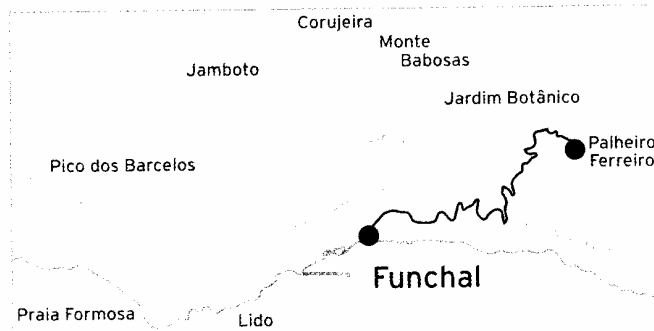

2ª a 6ª Feira Week Days		Sábados Saturdays		Domingos e Feriados Sundays & Holidays	
Funchal Centro	Palheiro Ferreiro	Funchal Centro	Palheiro Ferreiro	Funchal Centro	Palheiro Ferreiro
06.50	06.25	07.40	07.05	07.40	07.05
07.55	07.20	12.00	08.15	12.00	08.15
09.00	08.25	13.10	12.35	13.10	12.35
12.00	09.45	16.45	13.50	16.45	13.50
13.10	12.35	18.10	17.40	18.10	17.40
16.45	13.50	19.20	18.50	19.20	18.50
17.30	17.40		19.50		19.50
18.10	18.20				
18.50	18.50				
19.20	19.20				
19.50	20.20				

2ª a 6ª Feira Week Days		Sábados Saturdays		Domingos e Feriados Sundays & Holidays	
Funchal Centro	Papagaio Verde	Funchal Centro	Papagaio Verde	Funchal Centro	Papagaio Verde
06.25	06.00	06.20	06.00	07.00	06.40
07.00	06.30	07.00	06.40	07.45	07.25
07.30	07.00	07.55	07.30	08.40	08.15
07.50	07.25	08.45	08.20	09.55	09.35
08.40	07.55	09.55	09.30	10.45	10.25
09.00	08.10	10.45	10.20	12.05	11.45
09.30	08.15 a)	11.35	11.10	12.50	12.30
10.00	08.30	12.00	12.05	13.35	13.15
10.25	09.05	12.50	12.25	14.20	14.00
10.50	09.30	13.40	13.15	15.25	15.00
11.15	09.55	14.30	14.05	16.25	16.00
12.05	10.25	15.20	14.55	17.25	16.50
12.35	10.50	16.15	15.50	18.35	18.10
13.10	11.15	17.05	16.40	19.35	19.10
13.40	11.40	18.00	17.30	20.25	20.05
14.05	12.30	18.50	18.25	21.40 b)	21.15 b)
14.40	13.15	19.40	19.15	22.35 b)	22.10 b)
15.35	13.40	20.30	20.05	23.35	23.15
16.30	14.05	21.25 b)	20.55 b)		00.15
16.50	14.30	22.20 b)	21.50 b)		
17.35	15.10	23.10 b)	22.45		
18.00	16.00	00.05	23.40 b)		
18.30	17.00		00.10		
18.55	17.20				
19.20	18.00				
19.50	18.25				
20.20	18.55				
20.45	19.20				
21.35 b)	19.55				
22.25 b)	20.20				
23.15 b)	21.10 b)				
00.05	22.00 b)				
	22.50				
	23.40 b)				
	00.15				

Duração da viagem / Trip duration: aprox. 30-35 min.

Duração da viagem / Trip duration: aprox. 25-30 min.
a) Período não escolar / Out of school time
b) Vai à Praia Formosa / Goes to Praia Formosa