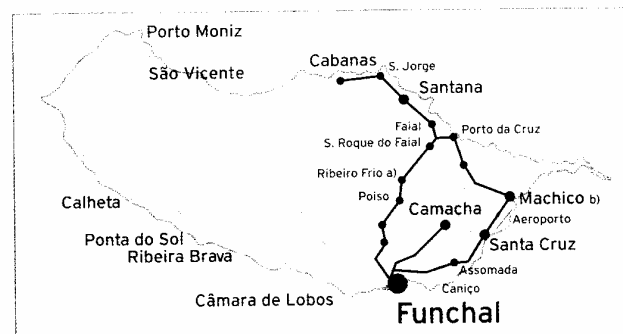

Cabanas (Via Santana) 138

2ª a 6ª Feira Week Days		Sábados Saturdays		Domingos e Feriados Sundays & Holidays	
Funchal	Cabanas	Funchal	Cabanas	Funchal	Cabanas
11.30 b)	05.10 a)			16.3 0 b)	09.45 b) d)
18.00 a) c)	10.00 b) d)				
19.10 b)					

Duração da viagem / Trip duration: aprox. 2.45 horas / hours
a) Via Ribeiro Frio
b) Via Machico
c) Só até São Jorge / From and to São Jorge
d) Começa no Arco de S. Jorge / From Arco de S. Jorge

110 Boqueirão (Via Caniço de Cima)

2ª a 6ª Feira Week Days		Sábados Saturdays		Domingos e Feriados Sundays & Holidays	
Funchal	Boqueirão	Funchal	Boqueirão	Funchal	Boqueirão
09.15	07.20	12.30	07.30	07.45	08.45
09.45	08.45	16.00	13.45		
12.30	10.00				
15.30	10.30				
16.15 a)	13.45				
18.30	17.00				

Duração da viagem / Trip duration: aprox. 45 min.
a) Só no período escolar / Only in school time

Camacha 29

2ª a 6ª Feira Week Days		Sábados Saturdays		Domingos e Feriados Sundays & Holidays	
Funchal	Camacha	Funchal	Camacha	Funchal	Camacha
08.00	07.00	08.00	07.00	09.00	07.00
09.00	07.05	09.00	08.15	10.00	08.15
10.00	07.15	10.00	08.45	11.00	09.45
11.00	07.30	11.00	09.45	12.30	10.45
11.45	07.45	11.45	10.45	13.30	11.45
12.15	08.15	13.30	11.45	14.30	13.15
13.00	08.45	14.30	12.30	15.30	14.15
13.30	09.45	15.30	13.15	17.00	15.15
14.30	10.45	17.00	14.15	18.00	16.15
15.30	11.45	17.30	15.15	19.00	17.45
17.00	12.30	18.00	16.15	20.00	18.45
17.30	13.00	19.00	17.45	20.30	19.45
18.00	13.45	20.30	18.15	22.00	21.00
18.15	14.15	22.00	19.15	23.30	22.45
18.30	15.15	23.30	19.45		
18.40	16.15		21.00		
18.50	17.40		22.45		
19.00	18.15				
19.30	18.45				
20.00	19.15				
20.30	19.45				
22.00	22.45				
23.30					

Duração da viagem / Trip duration: aprox. 30 min.