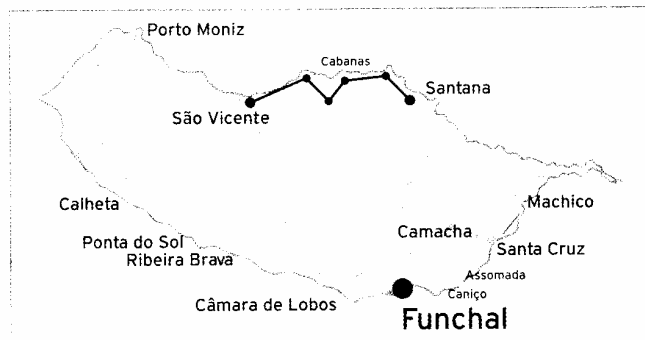

132 Santana - São Vicente

2ª a 6ª Feira Week Days		Sábados Saturdays		Domingos e Feriados Sundays & Holidays	
Santana	S. Vicente	Santana	S. Vicente	Santana	S. Vicente
06.00	17.00	06.00	17.00	08.45	15.00

Duração da viagem / Trip duration: aprox. 1.50 hora / hour