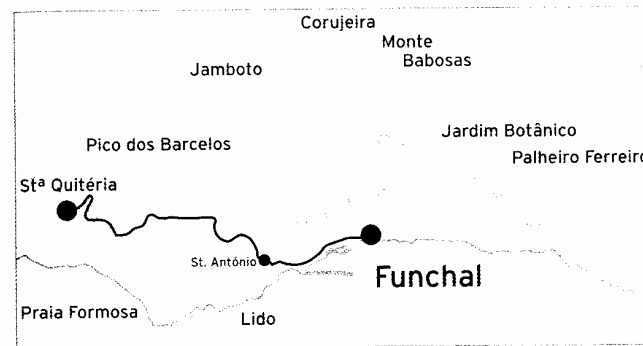

2ª a 6ª Feira Week Days		Sábados Saturdays		Domingos e Feriados Sundays & Holidays	
Funchal Centro	Santa Quitéria	Funchal Centro	Santa Quitéria	Funchal Centro	Santa Quitéria
07.05 b)	06.45	07.05	06.45		
07.10 a)	07.05	07.55	07.30		
07.30	07.35	08.50	08.25		
08.00	08.00 a)	09.45	09.20		
08.30	08.05 b)	10.45	10.20		
09.00	08.25	11.45	11.20		
09.55	09.05	12.45	12.20		
10.45	09.30	13.45	13.20		
11.45	10.20		14.10		
12.45	11.20				
13.45	12.20				
14.45	13.20				
15.35	14.20				
16.25	15.10				
17.20	16.00				
18.10	16.50				
19.05	17.45				
20.00	18.35				
	19.30				
	20.30				

2ª a 6ª Feira Week Days		Sábados Saturdays		Domingos e Feriados Sundays & Holidays	
Funchal Centro	Santa Quitéria	Funchal Centro	Santa Quitéria	Funchal Centro	Santa Quitéria
08.00	07.40				
08.40	08.20				
09.25	09.05				
10.10	09.45				
11.10	10.45				
12.05	11.40				
12.45	12.25				
13.25	13.05				
14.05	13.45				
14.45	14.25				
15.40	15.15				
16.30	16.05				
17.20	16.55				
18.05	17.40				
18.50	18.30				
19.35	19.10				

Duração da viagem / Trip duration: aprox. 20-25 min.
a) Só no período escolar / Only in school time
b) Período não escolar / Out of school time

Duração da viagem / Trip duration: aprox. 20-25 min.