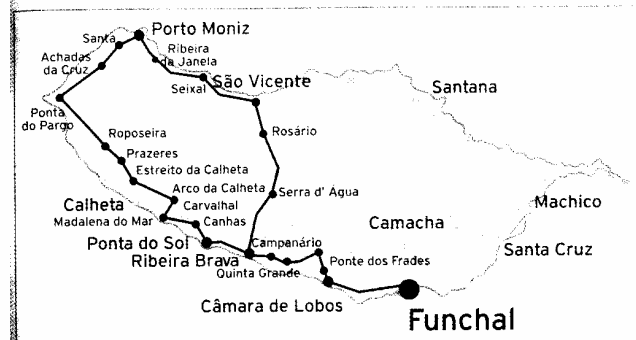

1 Ponte dos Frades (Via Câmara de Lobos)

2ª a 6ª Feira Week Days		Sábados Saturdays		Domingos e Feriados Sundays & Holidays	
Funchal	Ponte dos Frades	Funchal	Ponte dos Frades	Funchal	Ponte dos Frades
07.15	07.30	07.15	07.50	07.45	07.50
08.15	08.00	07.45	08.15	08.45	08.50
11.00	08.15	08.45	08.50	09.45	09.50
11.45	08.55	09.45	09.50	10.45	10.50
12.30	10.20	10.45	10.50	11.45	11.50
13.30	11.45	11.45	11.50	12.45	12.50
14.00	12.30	12.45	12.50	13.45	13.50
14.45	13.15	13.30	13.50	14.45	14.50
15.30	14.00	13.45	14.50	15.45	15.50
17.00	14.45	14.45	15.50	16.45	16.50
17.45	15.30	15.45	16.50	17.45	17.50
18.00	16.10	16.45	17.50	18.45	18.50
18.30	17.45	17.45	18.50	19.45	19.50
19.00	18.25 a)	18.45	19.50	20.45	20.50
21.35	19.15	18.45	20.50	21.35	21.30
22.15	21.00	19.45	21.30	22.15	22.40
00.45	21.30	20.45	22.40	00.45	
	22.40	21.35			
		22.15			
		00.45			

2ª a 6ª Feira Week Days		Sábados Saturdays		Domingos e Feriados Sundays & Holidays	
Funchal	Porto Moniz	Funchal	Porto Moniz	Funchal	Porto Moniz
10.00	16.45				

Duração da viagem / Trip duration: aprox. 35 min.
a) Só no Período não escolar / Only out of school time

Duração da viagem / Trip duration: aprox. 03.00 horas / hours
Não se efetuam viagens a 25 de Dezembro/ No runs on Christmas day