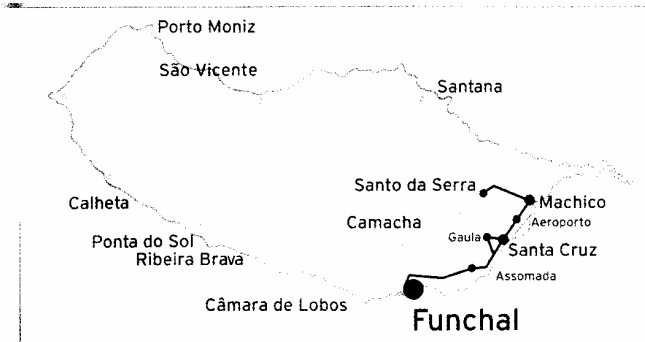

Santo da Serra (Via Gaúla e Machico) 20

2ª a 6ª Feira Week Days		Sábados Saturdays		Domingos e Feriados Sundays & Holidays	
Funchal	Santo da Serra	Funchal	Santo da Serra	Funchal	Santo da Serra
07.15 a) c)	06.30	07.15 a) c)	06.30	12.40 a) c)	10.00
09.30	07.15 b)	12.40 a) c)	08.15 c)	20.45 a) c)	16.15 a) c)
12.40 a) c)	08.00 a)	20.45 a) c)	09.45 a) c)		
16.30 c)	09.45 a) c)				
19.15 a) c)	12.30 a) c)				
20.45 a) c)	14.45 a) c)				

156 Marroços (Via Aeroporto e Machico)

2ª a 6ª Feira Week Days		Sábados Saturdays		Domingos e Feriados Sundays & Holidays	
Funchal	Marroços	Funchal	Marroços	Funchal	Marroços
06.45 a)	05.45 a)	06.45 a)	05.45 a)	10.30 a)	05.45 a)
08.00 a)	06.15 a)	08.00 a)	06.15 a)	11.45 a)	06.50 a)
10.30 a)	06.50 a)	10.30 a)	07.30 a)	17.45 a) d)	08.15 a) c)
11.45 a)	07.30 a)	11.45 a)	08.15 a)	20.00 a)	11.30 a)
13.15 a)	08.15 a)	13.45 a)	09.30	21.30 a)	13.00 a) c)
16.00 b)	09.45 a)	16.00 a)	11.30 a)	23.45	15.45 a)
17.30	11.30 a)	17.45 a) d)	12.30 a)		20.00 a)
19.00	12.30 a)	19.00 a)	13.10 c)		22.35 a)
20.00 a)	13.40 a)	20.30 a)			
23.45 a)	15.30 a)	23.45 a)			
	18.10 a)				
	19.00 a)				
Duração da viagem / Trip duration: aprox. 1.30 hora / hour a) Via Aeroporto b) Só no período escolar / Only in school time					

Duração da viagem / Trip duration: aprox. 1.45 horas / hours
a) Via Aeroporto
b) Só no período escolar / Only in school time
c) Via Gaúla