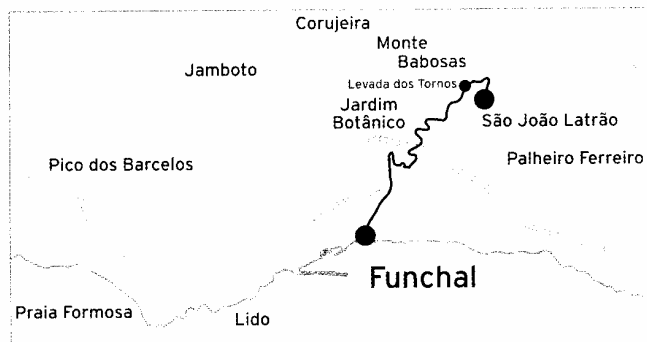

Duração da viagem / Trip duration: aprox. 20-25 min.
a) Tem início nos Piornais / It begins on Piornais
b) Via Clube Naval

47 São João Latrão (Via Levada dos Tornos)

2ª a 6ª Feira Week Days		Sábados Saturdays		Domingos e Feriados Sundays & Holidays	
Funchal Centro	S. João Latrão	Funchal Centro	S. João Latrão	Funchal Centro	S. João Latrão
06.55	06.30	06.55	06.30	06.55	06.30
07.35	07.00	07.30	07.00	08.00	07.30
08.05	07.35	08.00	07.30	11.00	08.30
09.10	08.05	09.00	08.00	12.40	11.40
11.00	08.35	11.00	08.40	13.40	13.15
11.45 a)	09.40	12.40	09.25	16.05	14.10
12.40	11.40	13.40	11.40	18.05	16.35
13.10	12.15 a)	16.05	13.15	19.15	18.45
13.45	13.15	18.05	14.25	20.15	19.45
16.05	13.40	19.15	16.50	21.15	20.45
17.20	14.25	20.15	18.45	22.15	21.45
18.00 a)	16.50	21.15	19.45		22.45
18.15	18.00 a)	22.15	20.45		
18.55	18.25		21.45		
19.15	18.45		22.50		
19.50	19.20				
20.15	19.45				
21.15	20.20				
22.15	20.50				
23.20	21.50				
	22.50				
	23.45				