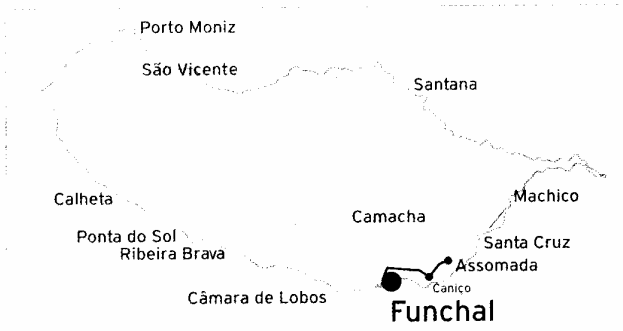

Empresa de Automóveis do Caniço

2 Assomada (Via Caniço de Cima)

2ª a 6ª Feira Week Days		Sábados Saturdays		Domingos e Feriados Sundays & Holidays	
Funchal	Assomada	Funchal	Assomada	Funchal	Assomada
07.30	05.45	07.30	05.45	07.30	05.45
08.20	06.20	08.30	06.20	08.30	06.45
09.15	07.00	10.00	07.00	10.00	08.30
10.00	07.30	11.00	07.30	11.00	09.30
11.00	08.10	11.45	08.10	12.00	11.00
11.35	09.10	13.00	09.30	13.00	12.00
13.00	10.00	14.00	11.00	15.00	13.30
14.00	11.00	15.00	11.10	16.30	14.45
15.00	11.10	16.00	12.15	18.00	15.45
16.00	12.15	17.00	13.45	19.00	17.00
17.00	13.45	17.45	14.40	20.30	17.45
17.45	14.40	18.45	15.45	22.30	19.00
18.45	15.45	19.30	16.45	23.15	21.30
19.30	16.45	20.15	17.45		23.10
20.15	17.45	21.00	18.30		
21.00	18.30	22.30	19.30		
22.30	19.30	23.45	21.30		
23.45	21.00		23.10		
	21.45				
	23.10				

Duração da viagem / Trip duration: aprox. 40 min.