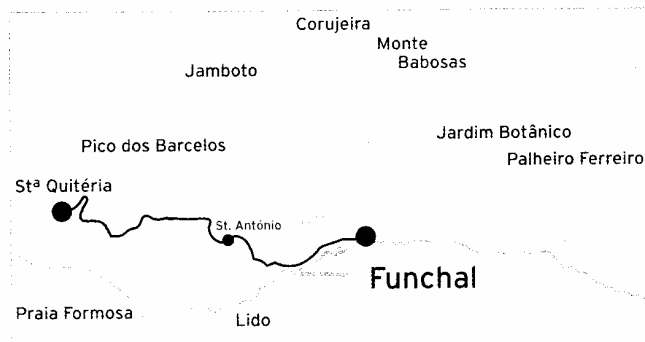

2ª a 6ª Feira Week Days		Sábados Saturdays		Domingos e Feriados Sundays & Holidays	
Funchal Centro	Santa Quitéria	Funchal Centro	Santa Quitéria	Funchal Centro	Santa Quitéria
07.05 b)	06.45	07.05	06.45		
07.10 a)	07.05	07.55	07.30		
07.30	07.35	08.50	08.25		
08.00	08.00 a)	09.45	09.20		
08.30	08.05 b)	10.45	10.20		
09.00	08.25	11.45	11.20		
09.55	09.05	12.45	12.20		
10.45	09.30	13.45	13.20		
11.45	10.20		14.10		
12.45	11.20				
13.45	12.20				
14.45	13.20				
15.35	14.20				
16.25	15.10				
17.20	16.00				
18.10	16.50				
19.05	17.45				
20.00	18.35				
	19.30				
	20.30				

2ª a 6ª Feira Week Days		Sábados Saturdays		Domingos e Feriados Sundays & Holidays	
Funchal Centro	Santa Quitéria	Funchal Centro	Santa Quitéria	Funchal Centro	Santa Quitéria
08.00	07.40				
08.40	08.20				
09.25	09.05				
10.10	09.45				
11.10	10.45				
12.05	11.40				
12.45	12.25				
13.25	13.05				
14.05	13.45				
14.45	14.25				
15.40	15.15				
16.30	16.05				
17.20	16.55				
18.05	17.40				
18.50	18.30				
19.35	19.10				

Duração da viagem / Trip duration: aprox. 20-25 min.
a) Só no período escolar / Only in school time
b) Período não escolar / Out of school time

Duração da viagem / Trip duration: aprox. 20-25 min.