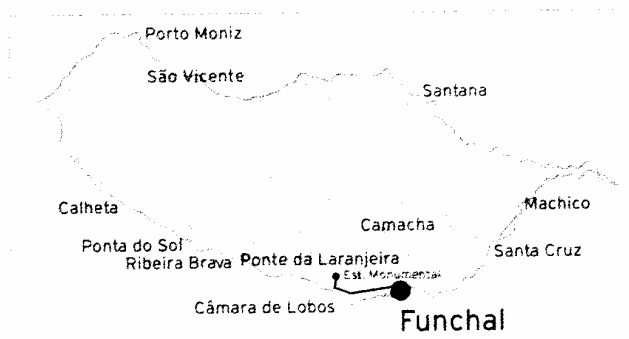

Duração da viagem / Trip duration: aprox. 15-20 min.

1 Ponta da Laranjeira (Via Estrada Monumental)

2ª a 6ª Feira Week Days		Sábados Saturdays		Domingos e Feriados Sundays & Holidays	
Funchal Centro	Ponta da Laranjeira	Funchal Centro	Ponta da Laranjeira	Funchal Centro	Ponta da Laranjeira
06.05	06.15	06.30	06.15	06.30	06.50
06.30	06.40	06.45	06.50	07.25	07.35
06.50	07.10	07.15	07.05	08.25	08.25
07.15	07.30	07.40	07.35	09.25	09.15
07.40 a)	08.00	08.35	07.55	10.20	10.05
07.55 a)	08.25 a)	09.25	08.25	11.20	11.15
08.30	08.45	10.15	08.55	12.25	12.10
09.25	09.15	11.00	09.15	13.15	13.00
10.20	09.45	11.55	09.45	14.00	14.15
11.10	10.00	13.00	10.05	15.00	15.20
11.45	10.55	14.00	10.55	16.00	16.15
12.10	11.50	15.00	11.40	16.55	17.05
12.40	12.05	16.00	12.05	17.55	17.55
13.00	12.45	16.55	12.40	18.55	18.55
13.30	13.00	17.45	13.00	19.55	19.50
13.50	13.30	18.35	13.30	21.05	21.10
14.20	13.50	19.25	13.50	22.05	22.00
15.15	14.25	20.15	15.25	23.05	22.55
16.10	15.00	21.05	16.15	23.55	
16.55	15.25	21.55	17.05	00.35	
17.45	16.15	22.45	17.55		
18.10	17.10	23.35	18.55		
18.40	17.40	00.35	19.50		
19.00	17.55		21.15		
19.30	18.30		22.05		
20.15	18.45		22.55		
21.05	19.15		23.45		
21.55	19.35				
22.45	20.10				
23.35	21.15				
00.35	22.05				
	23.00				
	23.50				