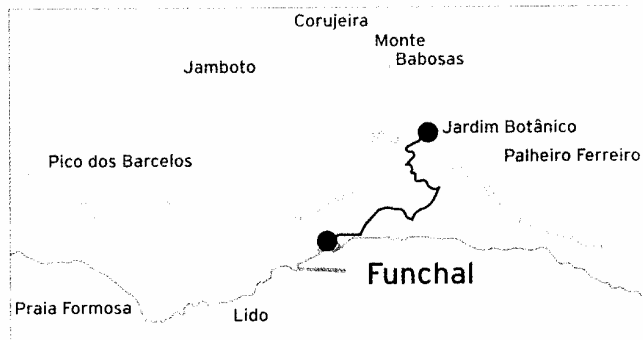

2ª a 6ª Feira Week Days		Sábados Saturdays		Domingos e Feriados Sundays & Holidays	
Funchal Centro	Jardim Botânico	Funchal Centro	Jardim Botânico	Funchal Centro	Jardim Botânico
07.25	07.25	07.45	07.20	08.40	08.15
07.45	07.50	08.40	08.15	09.30	09.05
08.15	08.15	09.30	09.05	10.35	10.10
08.40	08.40	10.35	10.10	11.30	11.05
09.05	09.05	11.30	11.05	12.35	12.10
09.30	09.30	12.35	12.10	13.30	13.05
10.15 a)	10.10	13.30	13.05	14.25	14.00
10.35	10.45 a)	14.25	14.00	15.20	14.55
11.15 a)	11.05	15.20	14.55	16.20	15.55
11.30	11.45 a)	16.20	15.55	17.20	16.55
12.10	12.10	17.20	16.55	18.20	17.55
12.35	12.40	18.20	17.55	19.20	18.55
13.10	13.05	19.20	18.55	20.20	19.55
13.30	13.35	20.20	19.55	21.15	20.50
14.00	14.00	21.15	20.50		
14.25	14.30				
15.20	14.55				
15.45 a)	15.55				
16.20	16.15 a)				
16.45 a)	16.55				
17.20	17.15 a)				
17.40	17.45				
18.10	18.05				
18.30	18.35				
19.00	18.55				
19.20	19.25				
19.50	19.55				
20.20	20.15				
21.20	20.55				
22.20	21.50				
23.25	22.50				

Duração da viagem / Trip duration: aprox. 20-25 min.
a) Só no período escolar / Only in school time

2ª a 6ª Feira Week Days		Sábados Saturdays		Domingos e Feriados Sundays & Holidays	
Funchal Centro	Largo do Miranda	Funchal Centro	Largo do Miranda	Funchal Centro	Largo do Miranda
07.35	08.00	07.35	08.00	07.20	08.00
08.10	08.30	08.10	08.30	08.20	09.00
08.45	09.05	09.10	09.40	09.20	10.00
09.15	09.45	09.40	10.00	10.20	11.00
09.40	10.10	10.00	10.20	11.30	12.00
10.05	10.40	10.20	10.40	12.30	13.00
11.30	12.15	11.30	12.05	15.00	15.20
14.00	14.30	12.05	12.45	16.35	17.15
14.30	15.10	14.00	14.30	21.35	22.15
16.30	17.00	14.30	15.10		
17.00	17.40	16.30	17.15		
18.00 a)	18.35 a)	21.35	22.15		
19.15 a)	19.40 a)				
21.35	22.05				

Duração da viagem / Trip duration: aprox. 20-25 min.
a) Só no período escolar / Only in school time