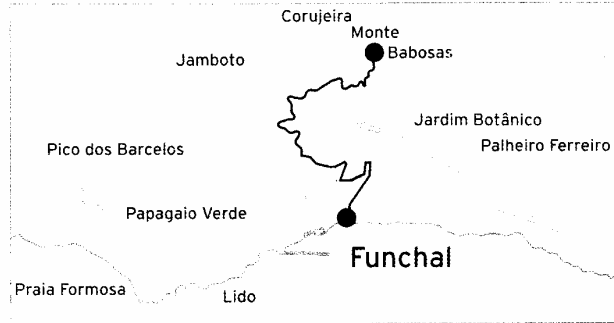

Horários do Funchal

22 Babosas (Via Monte)

2ª a 6ª Feira Week Days		Sábados Saturdays		Domingos e Feriados Sundays & Holidays	
Funchal Centro	Babosas	Funchal Centro	Babosas	Funchal Centro	Babosas
07.25	06.55	07.20	06.55	07.20	06.55
07.45	07.15	08.15	07.50	08.15	07.50
08.30	07.55	09.15	08.50	09.15	08.50
08.45	08.15	10.15	09.50	10.15	09.50
09.25	08.55	11.15	10.50	11.15	10.50
10.25	09.20	12.15	11.50	12.15	11.50
11.25	09.55	13.15	12.50	13.15	12.50
11.50	10.55	14.15	13.50	14.15	13.50
12.25	11.55	15.15	14.50	15.15	14.50
12.40	12.20	16.15	15.50	16.15	15.50
13.05	12.55	17.15	16.50	17.15	16.50
13.25	13.15	18.15	17.50	18.15	17.50
13.45	13.35	19.05	18.40	19.05	18.40
14.05	13.55	20.15	19.50	20.15	19.50
14.30	14.15	21.05	20.40	21.05	20.40
15.05	14.35	22.15	21.50	22.15	21.45
15.30	15.00	23.10	22.40	23.10	22.40
16.30	15.35				
17.25	16.00				
18.05	16.55				
18.30	17.55				
19.05 b)	18.35				
19.10 a)	19.00				
19.30	19.40				
20.10	20.00				
21.10	20.35				
22.10	21.35				
23.30	22.35				

Duração da viagem / Trip duration: aprox. 25-30 min.
a) Só no período escolar / Only in school time
b) Período não escolar / Out of school time