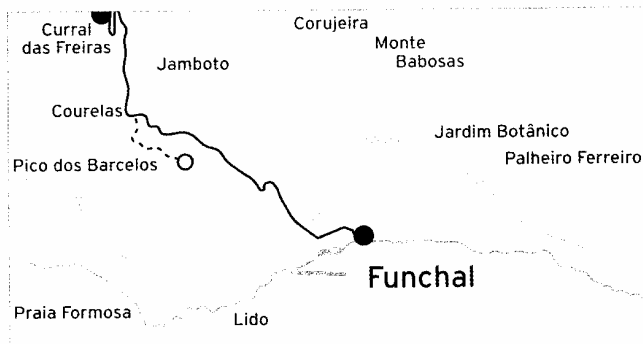

2ª a 6ª Feira Week Days		Sábados Saturdays		Domingos e Feriados Sundays & Holidays	
Funchal	Curral das Freiras	Funchal	Curral das Freiras	Funchal	Curral das Freiras
07.35	06.20	07.40	06.30	06.40	07.40
08.45	06.35	08.45	08.45	09.05	10.30
10.30	06.40	10.30	10.00	11.40	12.50
11.30	07.30	11.30	12.00	13.15	14.30
13.15	08.45	13.15	13.15	16.30	17.45
15.05	10.00	16.30	14.30	19.30	20.30
16.30	11.45	19.30	17.45	21.45	
17.30	13.15	21.45	20.35	23.45	
18.30	14.30	23.45			
19.30	16.15				
20.30	17.45				
21.45	19.35				
23.45	20.35				
	21.30				

Duração da viagem / Trip duration: aprox. 1.15 hora / hour

2ª a 6ª Feira Week Days		Sábados Saturdays		Domingos e Feriados Sundays & Holidays	
Funchal	Santana	Funchal	Santana	Funchal	Santana
08.10 a) 10.00 a) 12.20 b) 17.05 b) c)	11.00 a) 13.00 b) 15.30 b)	09.30 b) 14.00 b)	12.00 b)	10.30 a)	15.30 b)

Duração da viagem / Trip duration: aprox. 1.40 hora / hour
a) Via Ribeiro Frio
b) Via Porto da Cruz
c) Só até e a partir de Faial / From and to Faial